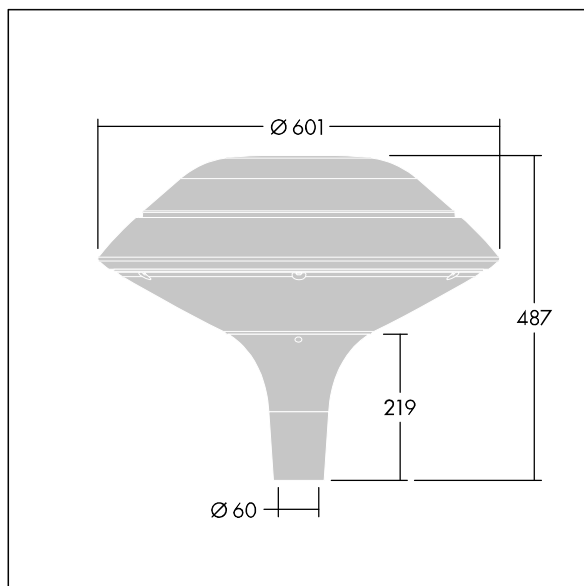

Plurio

THORN

96668645 PLD F 18L50-740 R/S BS 3550 T60 CL2 GY

Plurio

Plurio Direct: En dekorativ LED-armatur for montering på mast med rotasjonssymmetrisk lysfordeling. LED-driver med 18 LED som drives ved 500mA. Klasse II elektrisk, IP66, IK08. Sokkel: støpt aluminium, pulverlakkert sølvgrå. Toppskjerm: plan form, aluminium, teksturert sølvgrå. Avskjerming: UV-stabilisert, klar polykarbonat med prismer som minsker blanding. Direkte, linsebasert optikk med intern reflektor. Utstyrt med krets for 50% strømreduksjon, effektiv 3 timer før og 5 timer etter en kalkulert midnatt. Kan deaktiveres ved installasjon via en tilgjengelig intern bryter. Med 4000K LED. Montering på mast på Ø60 mm mast.

Opplysemisjon på under 1 %.

Mål: Ø601 x 487 mm
Luminaire input power: 28 W
Lysutbytte fra armatur: 3538 lm
Armatureffektivitet: 126 lm/W
Vekt: 11 kg
Vindflate: 0.167 m²

TLG_PLRL_F_DFC_GY.jpg

TLG_PLRL_M_DFC_T60.wmf