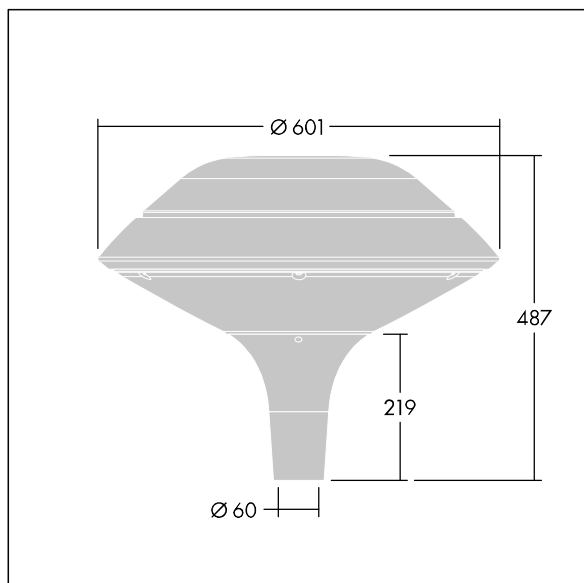

Plurio

Plurio Direct: En dekorativ LED-armatur for montering på mast med rotasjonssymmetrisk lysfordeling. LED-driver med 18 LED som drives ved 500mA. Klasse II elektrisk, IP66, IK08. Sokkel: støpt aluminium, pulverlakkert sølvgrå. Toppskjerm: plan form, aluminium, teksturert sølvgrå. Avskjerming: UV-stabilisert, klar polykarbonat med prismer som minsker blanding. Direkte, linsebasert optikk med intern reflektor. Utstyrt med krets for 50% strømreduksjon, effektiv 3 timer før og 5 timer etter en kalkulert midnatt. Kan deaktiveres ved installasjon via en tilgjengelig intern bryter. Med 4000K LED. Montering på mast på Ø60 mm mast.

Opplysemisjon på under 1 %.

Mål: Ø601 x 487 mm
 Luminaire input power: 28 W
 Lysutbytte fra armatur: 3538 lm
 Armatureffektivitet: 126 lm/W
 Vekt: 11 kg
 Vindflate: 0.167 m²

TLG_PLRL_F_DFC_GY.jpg

TLG_PLRL_M_DFC_T60.wmf