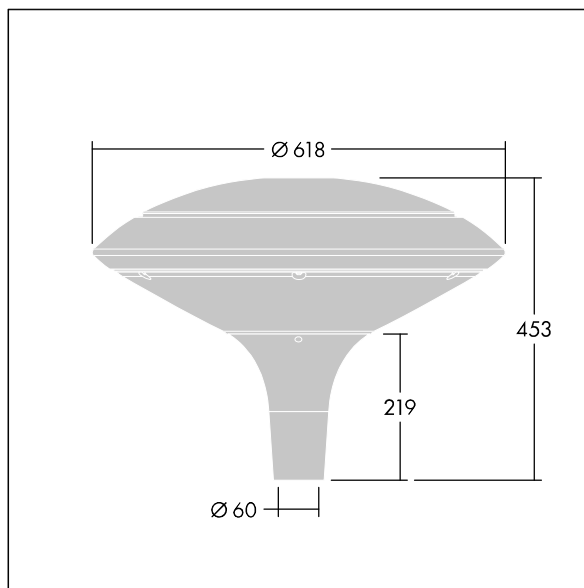

ISO 9223 C5			IP66	IK08					T _a 25
----------------	--	--	------	------	--	--	--	--	-------------------

Plurio

Plurio Indirect: En dekorativ LED-armatur for montering på mast med rotasjonssymmetrisk lysfordeling. LED-driver med 24 LED som drives ved 700mA. Klasse II elektrisk, IP66, IK08. Sokkel: støpt aluminium, pulverlakkert antracitgrå (nær RAL7043). Toppskjerm: skive form, aluminium, teksturert antracitgrå (nær RAL7043). Avskjerming: UV-stabilisert, klar polykarbonat med prizmer som minsker blending. Indirekte, reflektorbasert optikk. Utstyrt med krets for 50% strømreduksjon, effektiv 3 timer før og 5 timer etter en kalkulert midnatt. Kan deaktiveres ved installasjon via en tilgjengelig intern bryter. Med 4000K LED. Montering på mast på Ø60 mm mast.

Opplysemisjon på under 1 %.

Mål: Ø618 x 453 mm
 Luminaire input power: 51 W
 Lysutbytte fra armatur: 5907 lm
 Armatureffektivitet: 116 lm/W
 Vekt: 11 kg
 Vindflate: 0.151 m²

TLG_PLRL_F_IDC_ANT.jpg

TLG_PLRL_M_IDC_T60.wmf