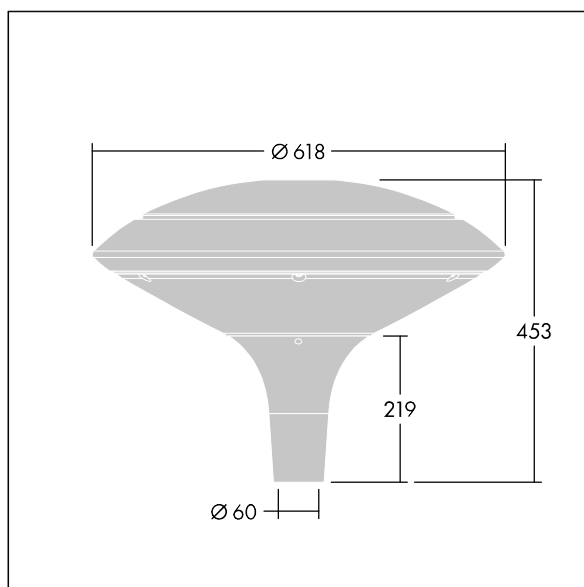

Plurio

Plurio Indirect: En dekorativ LED-armatur for montering på mast med rotasjonssymmetrisk lysfordeling. LED-driver med 24 LED som drives ved 600mA. Klasse II elektrisk, IP66, IK08. Sokkel: støpt aluminium, pulverlakkert antracitgrå (nær RAL7043). Toppskjerm: skive form, aluminium, teksturert antracitgrå (nær RAL7043). Avskjerming: UV-stabilisert, klar polykarbonat med prizmer som minsker blending. Indirekte, reflektorbasert optikk. Utstyrt med krets for 50% strømreduksjon, effektiv 3 timer før og 5 timer etter en kalkulert midnatt. Kan deaktiveres ved installasjon via en tilgjengelig intern bryter. Med 4000K LED. Montering på mast på Ø60 mm mast.

Opplysemisjon på under 1 %.

Mål: Ø618 x 453 mm
 Luminaire input power: 44 W
 Lysutbytte fra armatur: 5206 lm
 Armatureffektivitet: 118 lm/W
 Vekt: 11 kg
 Vindflate: 0.151 m²

TLG_PLRL_F_IDC_ANT.jpg

TLG_PLRL_M_IDC_T60.wmf