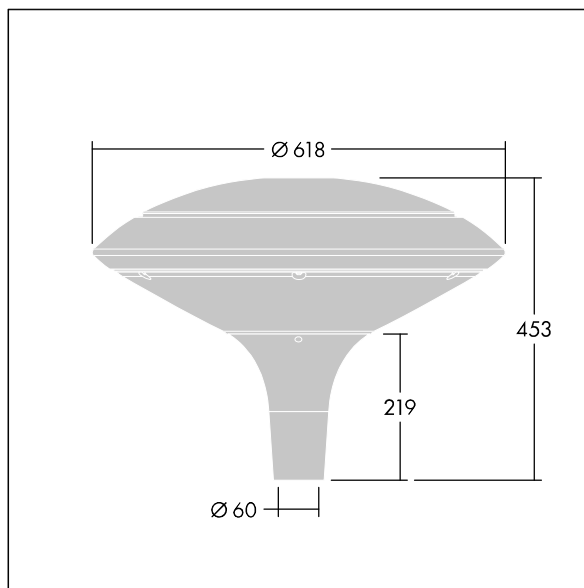

ISO 9223 C5			IP66	IK08					T _a 25
----------------	--	--	------	------	--	--	--	--	-------------------

Plurio

Plurio Indirect: En dekorativ LED-armatur for montering på mast med rotasjonssymmetrisk lysfordeling. LED-driver med 24 LED som drives ved 500mA. Klasse II elektrisk, IP66, IK08. Sokkel: støpt aluminium, pulverlakkert antracitgrå (nær RAL7043). Toppskjerm: skive form, aluminium, teksturert antracitgrå (nær RAL7043). Avskjerming: UV-stabilisert, klar polykarbonat med prismer som minsker blending. Indirekte, reflektorbasert optikk. Utstyrt med krets for 50% strømreduksjon, effektiv 3 timer før og 5 timer etter en kalkulert midnatt. Kan deaktiveres ved installasjon via en tilgjengelig intern bryter. Med 4000K LED. Montering på mast på Ø60 mm mast.

Opplysemisjon på under 1 %.

Mål: Ø618 x 453 mm
 Luminaire input power: 36 W
 Lysutbytte fra armatur: 4456 lm
 Armatureffektivitet: 124 lm/W
 Vekt: 11 kg
 Vindflate: 0.151 m²

TLG_PLRL_F_IDC_ANT.jpg

TLG_PLRL_M_IDC_T60.wmf