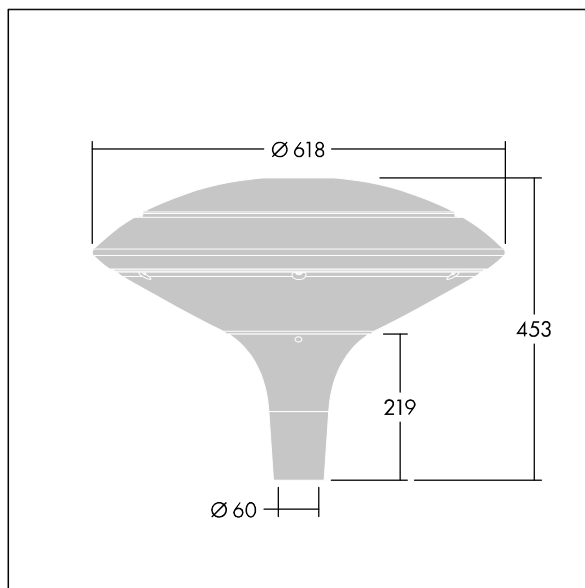

ISO 9223 C5			IP66	IK08					T _a 25
----------------	--	--	------	------	--	--	--	--	-------------------

Plurio

Plurio Indirect: En dekorativ LED-armatur for montering på mast med rotasjonssymmetrisk lysfordeling. LED-driver med 24 LED som drives ved 500mA. Klasse II elektrisk, IP66, IK08. Sokkel: støpt aluminium, pulverlakkert antracitgrå (nær RAL7043). Toppskjerm: skive form, aluminium, teksturert antracitgrå (nær RAL7043). Avskjerming: UV-stabilisert, klar polykarbonat med prismer som minsker blending. Indirekte, reflektorbasert optikk. Utstyrt med krets for 50% strømreduksjon, effektiv 3 timer før og 5 timer etter en kalkulert midnatt. Kan deaktiveres ved installasjon via en tilgjengelig intern bryter. Med 4000K LED. Montering på mast på Ø60 mm mast.

Opplysemisjon på under 1 %.

Mål: Ø618 x 453 mm
 Luminaire input power: 36 W
 Lysutbytte fra armatur: 4456 lm
 Armatureffektivitet: 124 lm/W
 Vekt: 11 kg
 Vindflate: 0.151 m²

TLG_PLRL_F_IDC_ANT.jpg

TLG_PLRL_M_IDC_T60.wmf