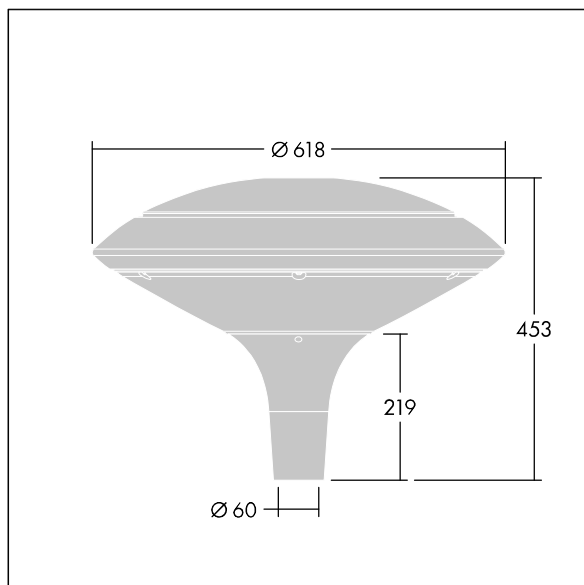

### Plurio

Plurio Indirect: En dekorativ LED-armatur for montering på mast med rotasjonssymmetrisk lysfordeling. LED-driver med 24 LED som drives ved 250mA. Klasse II elektrisk, IP66, IK08. Sokkel: støpt aluminium, pulverlakkert antracitgrå (nær RAL7043). Toppskjerm: skive form, aluminium, teksturert antracitgrå (nær RAL7043). Avskjerming: UV-stabilisert, klar polykarbonat med prismer som minsker blending. Indirekte, reflektorbasert optikk. Utstyrt med krets for 50% strømreduksjon, effektiv 3 timer før og 5 timer etter en kalkulert midnatt. Kan deaktiveres ved installasjon via en tilgjengelig intern bryter. Med 4000K LED. Montering på mast på Ø60 mm mast.

Opplysemisjon på under 1 %.

Mål: Ø618 x 453 mm  
 Luminaire input power: 19 W  
 Lysutbytte fra armatur: 2416 lm  
 Armatureffektivitet: 127 lm/W  
 Vekt: 11 kg  
 Vindflate: 0.151 m<sup>2</sup>

TLG\_PLRL\_F\_IDC\_ANT.jpg