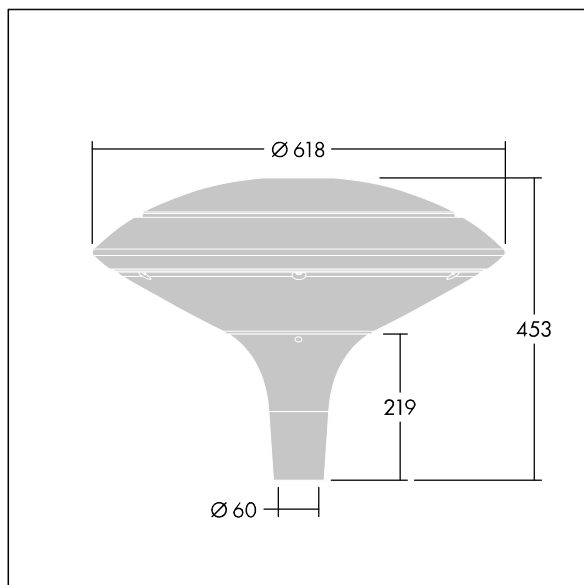

Plurio

Plurio Indirect: En dekorativ LED-armatur for montering på mast med rotasjonssymmetrisk lysfordeling. LED-driver med 24 LED som drives ved 250mA. Klasse II elektrisk, IP66, IK08. Sokkel: støpt aluminium, pulverlakkert antracitgrå (nær RAL7043). Toppskjerm: skive form, aluminium, teksturert antracitgrå (nær RAL7043). Avskjerming: UV-stabilisert, klar polykarbonat med prizmer som minsker blending. Indirekte, reflektorbasert optikk. Utstyrt med krets for 50% strømreduksjon, effektiv 3 timer før og 5 timer etter en kalkulert midnatt. Kan deaktiveres ved installasjon via en tilgjengelig intern bryter. Med 4000K LED. Montering på mast på Ø60 mm mast.

Opplysemisjon på under 1 %.

Mål: Ø618 x 453 mm
 Luminaire input power: 19 W
 Lysutbytte fra armatur: 2416 lm
 Armatureffektivitet: 127 lm/W
 Vekt: 11 kg
 Vindflate: 0.151 m²

TLG_PLRL_F_IDC_ANT.jpg

TLG_PLRL_M_IDC_T60.wmf