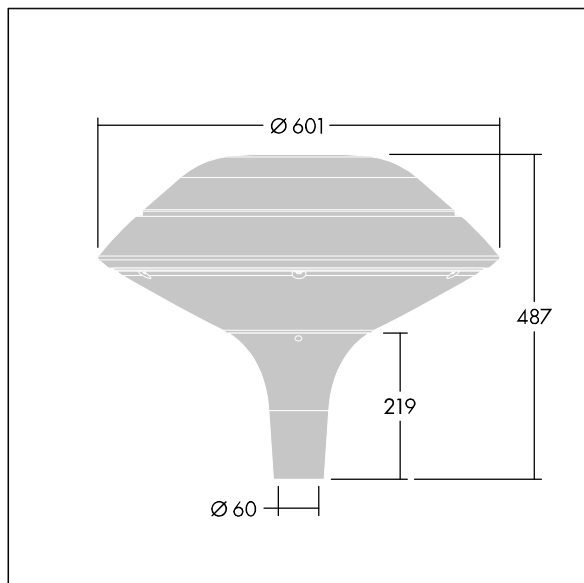

Opplysemisjon på under 1 %.

Mål: Ø601 x 487 mm  
Luminaire input power: 26 W  
Lysutbytte fra armatur: 2973 lm  
Armatureffektivitet: 114 lm/W  
Vekt: 11 kg  
Vindflate: 0.167 m<sup>2</sup>

TLG\_PLRL\_F\_IFC\_ANT.jpg