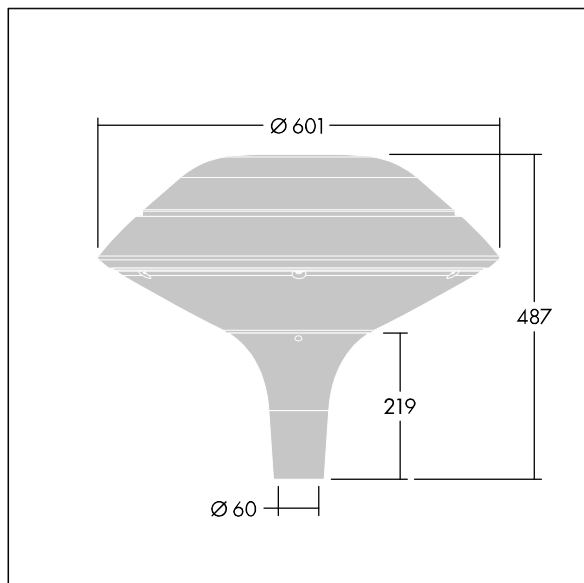

Plurio

THORN

96668625 PLI F 24L35-722-40 R/S T60 CL2 ANT

Plurio

Plurio Indirect: En dekorativ LED-armatur for montering på mast med rotasjonssymmetrisk lysfordeling. LED-driver med 24 LED som drives ved 350mA. Klasse II elektrisk, IP66, IK08. Sokkel: støpt aluminium, pulverlakkert antracitgrå (nær RAL7043). Toppskjerm: plan form, aluminium, teksturert antracitgrå (nær RAL7043). Avskjerming: UV-stabilisert, klar polykarbonat med prismer som minsker blanding. Indirekte, reflektorbasert optikk. Komplet med 2200-4000K NightTune LED. Montering på mast på Ø60 mm mast.

Opplysemisjon på under 1 %.

Mål: Ø601 x 487 mm
Luminaire input power: 26 W
Lysutbytte fra armatur: 2973 lm
Armatureffektivitet: 114 lm/W
Vekt: 11 kg
Vindflate: 0.167 m²

TLG_PLRL_F_IFC_ANT.jpg

TLG_PLRL_M_IFC_T60.wmf