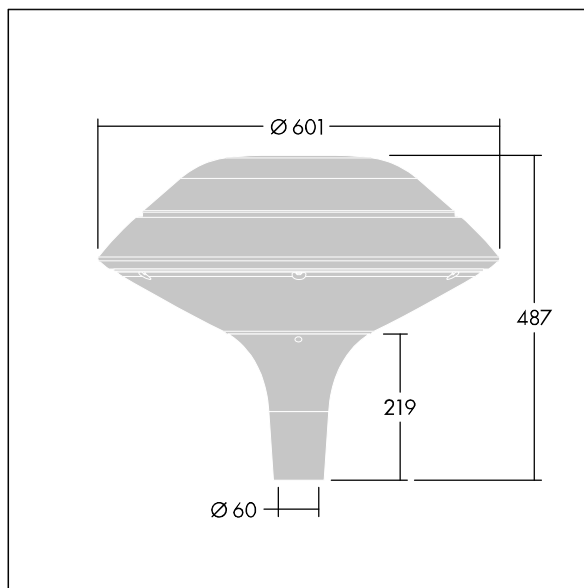

Plurio

Plurio Indirect: En dekorativ LED-armatur for montering på mast med rotasjonssymmetrisk lysfordeling. LED-driver med 24 LED som drives ved 700mA. Klasse II elektrisk, IP66, IK08. Sokkel: støpt aluminium, pulverlakkert antracitgrå (nær RAL7043). Toppskjerm: plan form, aluminium, teksturert antracitgrå (nær RAL7043). Avskjerming: UV-stabilisert, klar polykarbonat med prismer som minsker blending. Indirekte, reflektorbasert optikk. Utstyrt med krets for 50% strømreduksjon, effektiv 3 timer før og 5 timer etter en kalkulert midnatt. Kan deaktiveres ved installasjon via en tilgjengelig intern bryter. Med 4000K LED. Montering på mast på Ø60 mm mast.

Opplysemisjon på under 1 %.

Mål: Ø601 x 487 mm
 Luminaire input power: 51 W
 Lysutbytte fra armatur: 5907 lm
 Armatureffektivitet: 116 lm/W
 Vekt: 11 kg
 Vindflate: 0.167 m²

TLG_PLRL_F_IFC_ANT.jpg

TLG_PLRL_M_IFC_T60.wmf