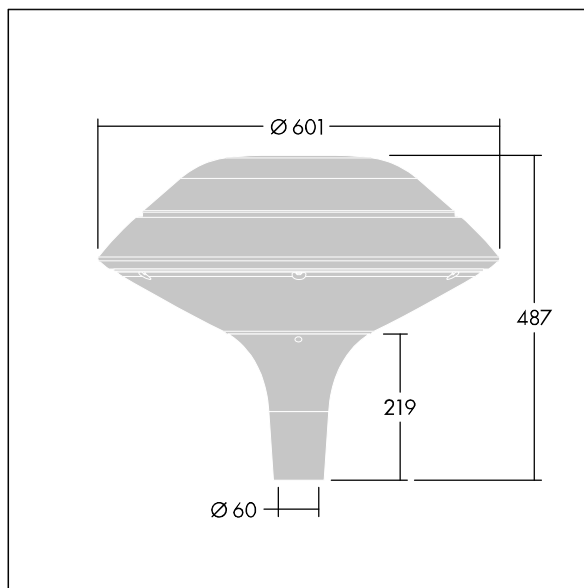

Plurio

Plurio Indirect: En dekorativ LED-armatur for montering på mast med rotasjonssymmetrisk lysfordeling. LED-driver med 24 LED som drives ved 600mA. Klasse II elektrisk, IP66, IK08. Sokkel: støpt aluminium, pulverlakkert antracitgrå (nær RAL7043). Toppskjerm: plan form, aluminium, teksturert antracitgrå (nær RAL7043). Avskjerming: UV-stabilisert, klar polykarbonat med prismer som minsker blanding. Indirekte, reflektorbasert optikk. Utstyrt med krets for 50% strømreduksjon, effektiv 3 timer før og 5 timer etter en kalkulert midnatt. Kan deaktiveres ved installasjon via en tilgjengelig intern bryter. Med 4000K LED. Montering på mast på Ø60 mm mast.

Opplysemisjon på under 1 %.

Mål: Ø601 x 487 mm
 Luminaire input power: 44 W
 Lysutbytte fra armatur: 5206 lm
 Armatureffektivitet: 118 lm/W
 Vekt: 11 kg
 Vindflate: 0.167 m²

TLG_PLRL_F_IFC_ANT.jpg

TLG_PLRL_M_IFC_T60.wmf