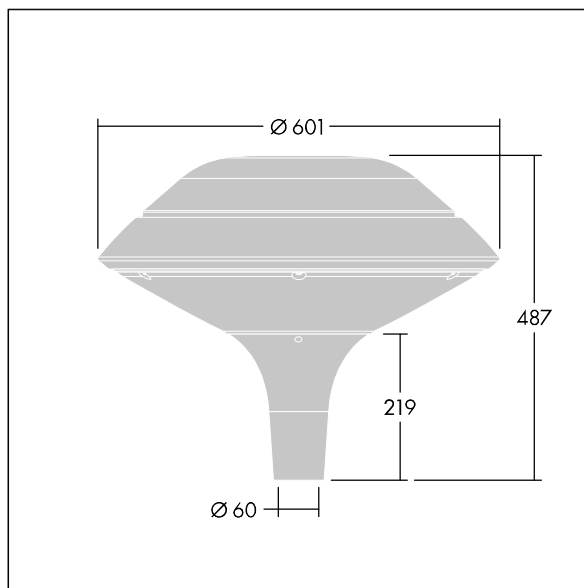

Plurio

Plurio Indirect: En dekorativ LED-armatur for montering på mast med rotasjonssymmetrisk lysfordeling. LED-driver med 24 LED som drives ved 500mA. Klasse II elektrisk, IP66, IK08. Sokkel: støpt aluminium, pulverlakkert antracitgrå (nær RAL7043). Toppskjerm: plan form, aluminium, teksturert antracitgrå (nær RAL7043). Avskjerming: UV-stabilisert, klar polykarbonat med prismer som minsker blanding. Indirekte, reflektorbasert optikk. Utstyrt med krets for 50% strømreduksjon, effektiv 3 timer før og 5 timer etter en kalkulert midnatt. Kan deaktiveres ved installasjon via en tilgjengelig intern bryter. Med 4000K LED. Montering på mast på Ø60 mm mast.

Opplysemisjon på under 1 %.

Mål: Ø601 x 487 mm
 Luminaire input power: 36 W
 Lysutbytte fra armatur: 4456 lm
 Armatureffektivitet: 124 lm/W
 Vekt: 11 kg
 Vindflate: 0.167 m²

TLG_PLRL_F_IFC_ANT.jpg

TLG_PLRL_M_IFC_T60.wmf