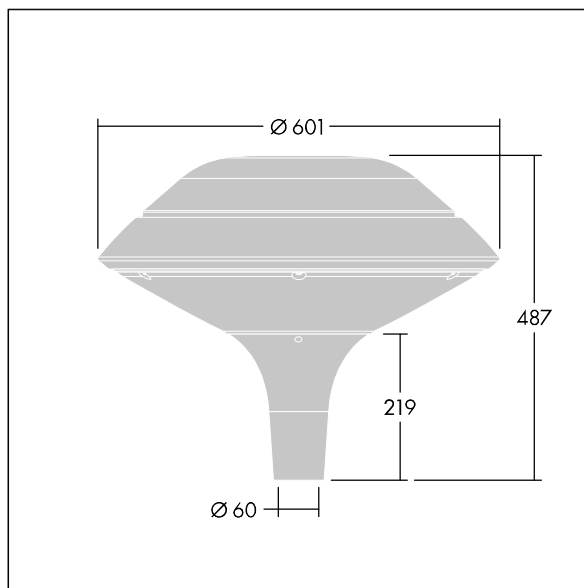

ISO 9223 C5							T _a 25
----------------	--	--	--	--	--	--	-------------------

Plurio

Plurio Indirect: En dekorativ LED-armatur for montering på mast med rotasjonssymmetrisk lysfordeling. LED-driver med 24 LED som drives ved 350mA. Klasse II elektrisk, IP66, IK08. Sokkel: støpt aluminium, pulverlakkert antracitgrå (nær RAL7043). Toppskjerm: plan form, aluminium, teksturert antracitgrå (nær RAL7043). Avskjerming: UV-stabilisert, klar polykarbonat med prismer som minsker blanding. Indirekte, reflektorbasert optikk. Utstyrt med krets for 50% strømreduksjon, effektiv 3 timer før og 5 timer etter en kalkulert midnatt. Kan deaktiveres ved installasjon via en tilgjengelig intern bryter. Med 4000K LED. Montering på mast på Ø60 mm mast.

Opplysemisjon på under 1 %.

Mål: Ø601 x 487 mm
 Luminaire input power: 26 W
 Lysutbytte fra armatur: 3261 lm
 Armatureffektivitet: 125 lm/W
 Vekt: 11 kg
 Vindflate: 0.167 m²

TLG_PLRL_F_IFC_ANT.jpg

TLG_PLRL_M_IFC_T60.wmf