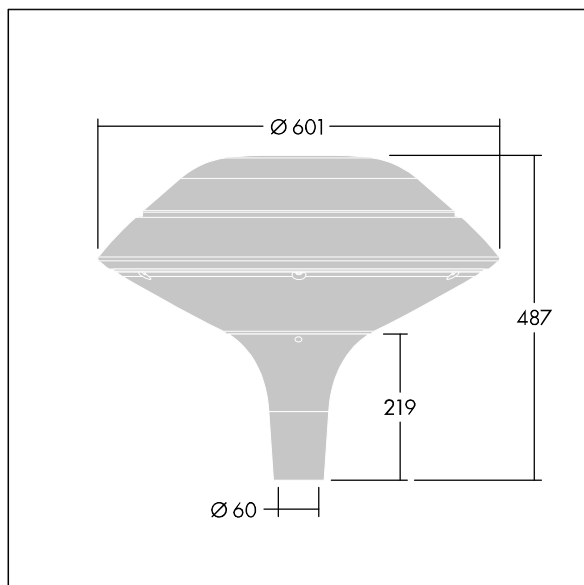

Plurio

Plurio Indirect: En dekorativ LED-armatur for montering på mast med rotasjonssymmetrisk lysfordeling. LED-driver med 24 LED som drives ved 250mA. Klasse II elektrisk, IP66, IK08. Sokkel: støpt aluminium, pulverlakkert antracitgrå (nær RAL7043). Toppskjerm: plan form, aluminium, teksturert antracitgrå (nær RAL7043). Avskjerming: UV-stabilisert, klar polykarbonat med prismer som minsker blanding. Indirekte, reflektorbasert optikk. Utstyrt med krets for 50% strømreduksjon, effektiv 3 timer før og 5 timer etter en kalkulert midnatt. Kan deaktiveres ved installasjon via en tilgjengelig intern bryter. Med 4000K LED. Montering på mast på Ø60 mm mast.

Opplysemisjon på under 1 %.

Mål: Ø601 x 487 mm
 Luminaire input power: 19 W
 Lysutbytte fra armatur: 2416 lm
 Armatureffektivitet: 127 lm/W
 Vekt: 11 kg
 Vindflate: 0.167 m²

TLG_PLRL_F_IFC_ANT.jpg

TLG_PLRL_M_IFC_T60.wmf