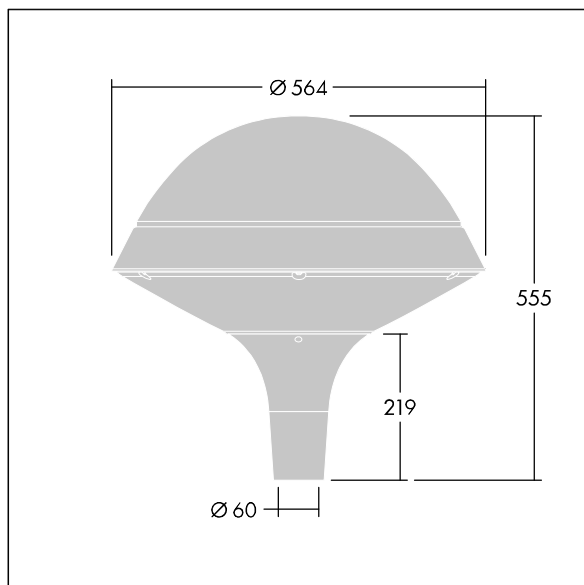

Plurio

Plurio Indirect: En dekorativ LED-armatur for montering på mast med rotasjonssymmetrisk lysfordeling. LED-driver med 24 LED som drives ved 700mA. Klasse II elektrisk, IP66, IK08. Sokkel: støpt aluminium, pulverlakkert antracitgrå (nær RAL7043). Toppskjerm: rund form, aluminium, teksturert antracitgrå (nær RAL7043). Avskjerming: UV-stabilisert, klar polykarbonat med prismer som minsker blanding. Indirekte, reflektorbasert optikk. Utstyrt med krets for 50% strømreduksjon, effektiv 3 timer før og 5 timer etter en kalkulert midnatt. Kan deaktiveres ved installasjon via en tilgjengelig intern bryter. Med 4000K LED. Montering på mast på Ø60 mm mast.

Opplysemisjon på under 1 %.

Mål: Ø564 x 555 mm
 Luminaire input power: 51 W
 Lysutbytte fra armatur: 5907 lm
 Armatureffektivitet: 116 lm/W
 Vekt: 9,5 kg
 Vindflate: 0.191 m²

TLG_PLRL_F_IRC_ANT.jpg

TLG_PLRL_M_IRC_T60.wmf