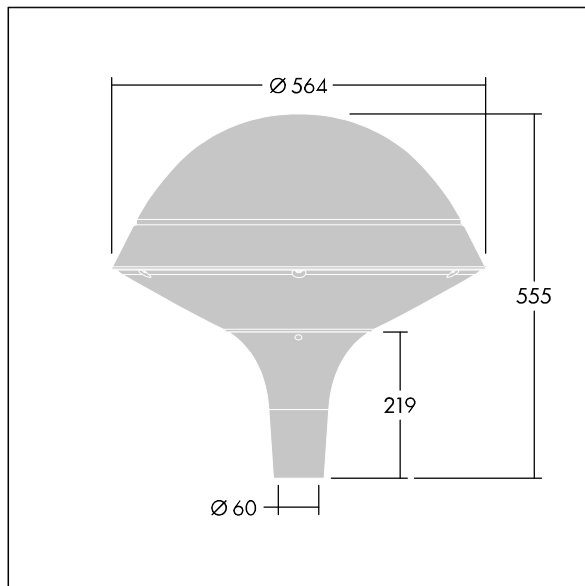

Plurio

Plurio Indirect: En dekorativ LED-armatur for montering på mast med rotasjonssymmetrisk lysfordeling. LED-driver med 24 LED som drives ved 700mA. Klasse II elektrisk, IP66, IK08. Sokkel: støpt aluminium, pulverlakkert antracitgrå (nær RAL7043). Toppskjerm: rund form, aluminium, teksturert antracitgrå (nær RAL7043). Avskjerming: UV-stabilisert, klar polykarbonat med prismer som minsker blanding. Indirekte, reflektorbasert optikk. Utstyrt med krets for 50% strømreduksjon, effektiv 3 timer før og 5 timer etter en kalkulert midnatt. Kan deaktiveres ved installasjon via en tilgjengelig intern bryter. Med 4000K LED. Montering på mast på Ø60 mm mast.

Opplysemisjon på under 1 %.

Mål: Ø564 x 555 mm
 Luminaire input power: 51 W
 Lysutbytte fra armatur: 5907 lm
 Armatureffektivitet: 116 lm/W
 Vekt: 9,5 kg
 Vindflate: 0.191 m²

TLG_PLRL_F_IRC_ANT.jpg

TLG_PLRL_M_IRC_T60.wmf