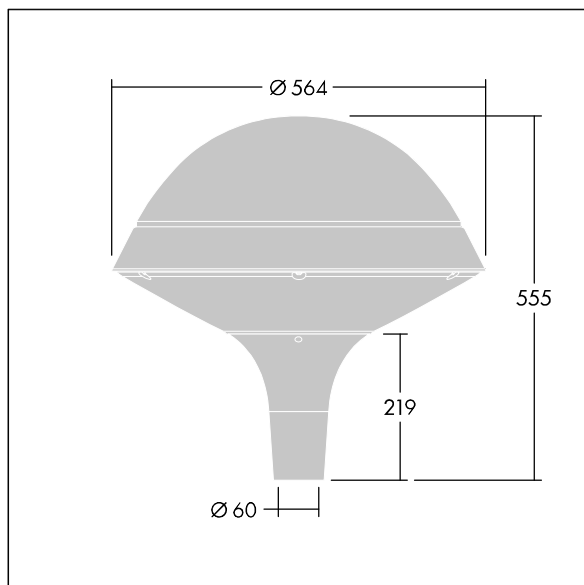

Plurio

Plurio Indirect: En dekorativ LED-armatur for montering på mast med rotasjonssymmetrisk lysfordeling. LED-driver med 24 LED som drives ved 600mA. Klasse II elektrisk, IP66, IK08. Sokkel: støpt aluminium, pulverlakkert antracitgrå (nær RAL7043). Toppskjerm: rund form, aluminium, teksturert antracitgrå (nær RAL7043). Avskjerming: UV-stabilisert, klar polykarbonat med prismer som minsker blanding. Indirekte, reflektorbasert optikk. Utstyrt med krets for 50% strømreduksjon, effektiv 3 timer før og 5 timer etter en kalkulert midnatt. Kan deaktiveres ved installasjon via en tilgjengelig intern bryter. Med 4000K LED. Montering på mast på Ø60 mm mast.

Opplysemisjon på under 1 %.

Mål: Ø564 x 555 mm
 Luminaire input power: 44 W
 Lysutbytte fra armatur: 5206 lm
 Armatureffektivitet: 118 lm/W
 Vekt: 9,5 kg
 Vindflate: 0.191 m²

TLG_PLRL_F_IRC_ANT.jpg

TLG_PLRL_M_IRC_T60.wmf