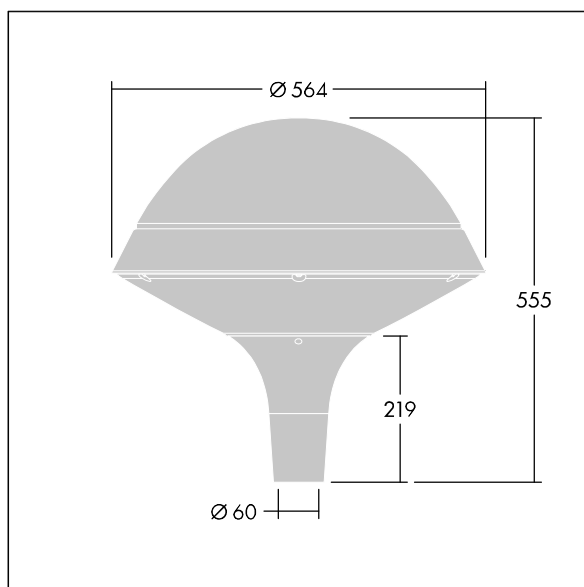

Plurio

Plurio Indirect: En dekorativ LED-armatur for montering på mast med rotasjonssymmetrisk lysfordeling. LED-driver med 24 LED som drives ved 600mA. Klasse II elektrisk, IP66, IK08. Sokkel: støpt aluminium, pulverlakkert antracitgrå (nær RAL7043). Toppskjerm: rund form, aluminium, teksturert antracitgrå (nær RAL7043). Avskjerming: UV-stabilisert, klar polykarbonat med prismer som minsker blanding. Indirekte, reflektorbasert optikk. Utstyrt med krets for 50% strømreduksjon, effektiv 3 timer før og 5 timer etter en kalkulert midnatt. Kan deaktiveres ved installasjon via en tilgjengelig intern bryter. Med 4000K LED. Montering på mast på Ø60 mm mast.

Opplysemisjon på under 1 %.

Mål: Ø564 x 555 mm
 Luminaire input power: 44 W
 Lysutbytte fra armatur: 5206 lm
 Armatureffektivitet: 118 lm/W
 Vekt: 9,5 kg
 Vindflate: 0.191 m²

TLG_PLRL_F_IRC_ANT.jpg

TLG_PLRL_M_IRC_T60.wmf