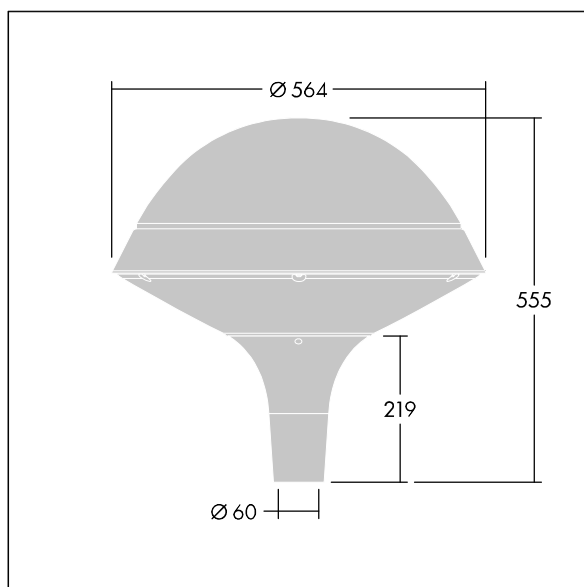

### Plurio

Plurio Indirect: En dekorativ LED-armatur for montering på mast med rotasjonssymmetrisk lysfordeling. LED-driver med 24 LED som drives ved 350mA. Klasse II elektrisk, IP66, IK08. Sokkel: støpt aluminium, pulverlakkert antracitgrå (nær RAL7043). Toppskjerm: rund form, aluminium, teksturert antracitgrå (nær RAL7043). Avskjerming: UV-stabilisert, klar polykarbonat med prismer som minsker blanding. Indirekte, reflektorbasert optikk. Utstyrt med krets for 50% strømreduksjon, effektiv 3 timer før og 5 timer etter en kalkulert midnatt. Kan deaktiveres ved installasjon via en tilgjengelig intern bryter. Med 4000K LED. Montering på mast på Ø60 mm mast.

Opplysemisjon på under 1 %.

Mål: Ø564 x 555 mm  
 Luminaire input power: 26 W  
 Lysutbytte fra armatur: 3261 lm  
 Armatureffektivitet: 125 lm/W  
 Vekt: 9,5 kg  
 Vindflate: 0.191 m<sup>2</sup>

TLG\_PLRL\_F\_IRC\_ANT.jpg