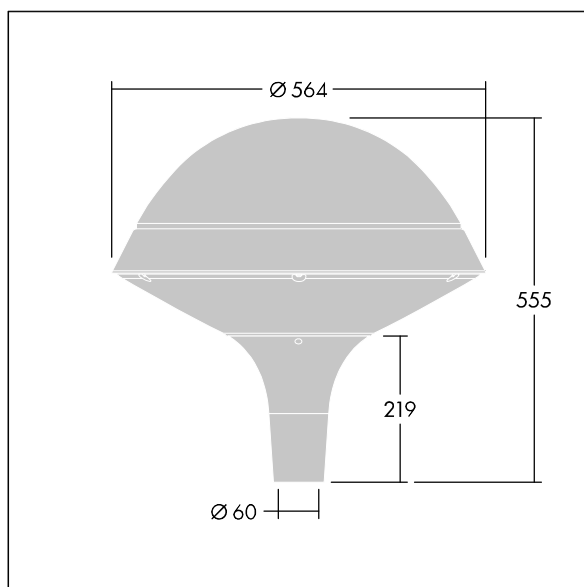

Plurio

Plurio Indirect: En dekorativ LED-armatur for montering på mast med rotasjonssymmetrisk lysfordeling. LED-driver med 24 LED som drives ved 250mA. Klasse II elektrisk, IP66, IK08. Sokkel: støpt aluminium, pulverlakkert antracitgrå (nær RAL7043). Toppskjerm: rund form, aluminium, teksturert antracitgrå (nær RAL7043). Avskjerming: UV-stabilisert, klar polykarbonat med prismer som minsker blanding. Indirekte, reflektorbasert optikk. Utstyrt med krets for 50% strømreduksjon, effektiv 3 timer før og 5 timer etter en kalkulert midnatt. Kan deaktiveres ved installasjon via en tilgjengelig intern bryter. Med 4000K LED. Montering på mast på Ø60 mm mast.

Opplysemisjon på under 1 %.

Mål: Ø564 x 555 mm
 Luminaire input power: 19 W
 Lysutbytte fra armatur: 2416 lm
 Armatureffektivitet: 127 lm/W
 Vekt: 9,5 kg
 Vindflate: 0.191 m²

TLG_PLRL_F_IRC_ANT.jpg

TLG_PLRL_M_IRC_T60.wmf