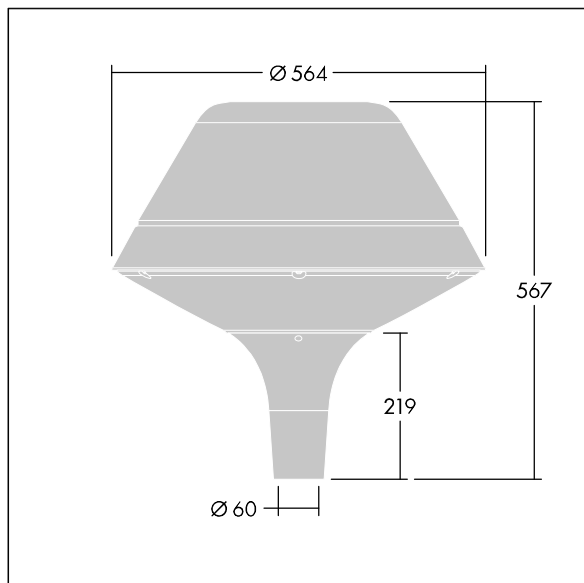

Plurio

THORN

96668689 PLI O 24L35-722-40 R/S T60 CL2 ANT

Plurio

Plurio Indirect: En dekorativ LED-armatur for montering på mast med rotasjonssymmetrisk lysfordeling. LED-driver med 24 LED som drives ved 350mA. Klasse II elektrisk, IP66, IK08. Sokkel: støpt aluminium, pulverlakkert antracitgrå (nær RAL7043). Toppskjerm: original form, aluminium, teksturert antracitgrå (nær RAL7043). Avskjerming: UV-stabilisert, klar polykarbonat med prismer som minsker blanding. Indirekte, reflektorbasert optikk. Komplet med 2200-4000K NightTune LED. Montering på mast på Ø60 mm mast.

Opplysemisjon på under 1 %.

Mål: Ø564 x 567 mm
Luminaire input power: 26 W
Lysutbytte fra armatur: 2973 lm
Armatureffektivitet: 114 lm/W
Vekt: 9,5 kg
Vindflate: 0.199 m²

TLG_PLRL_F_IOC_ANT.jpg

TLG_PLRL_M_IOC_T60.wmf