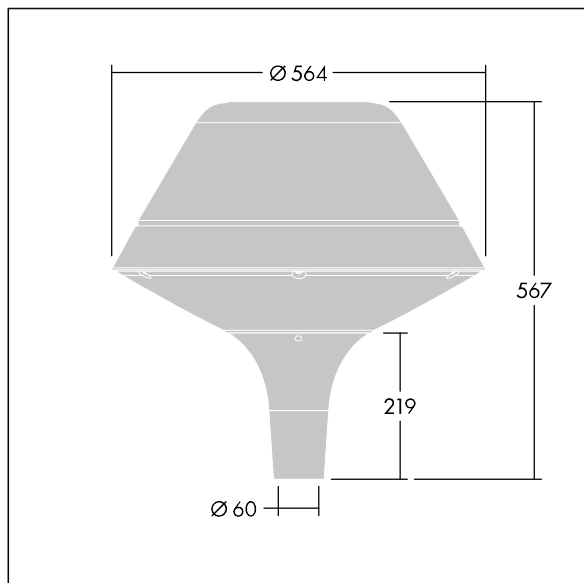

Plurio

THORN

96668687 PLI O 24L50-722-40 R/S T60 CL2 ANT

Plurio

Plurio Indirect: En dekorativ LED-armatur for montering på mast med rotasjonssymmetrisk lysfordeling. LED-driver med 24 LED som drives ved 500mA. Klasse II elektrisk, IP66, IK08. Sokkel: støpt aluminium, pulverlakkert antracitgrå (nær RAL7043). Toppskjerm: original form, aluminium, teksturert antracitgrå (nær RAL7043). Avskjerming: UV-stabilisert, klar polykarbonat med prismer som minsker blending. Indirekte, reflektorbasert optikk. Komplet med 2200-4000K NightTune LED. Montering på mast på Ø60 mm mast.

Opplysemisjon på under 1 %.

Mål: Ø564 x 567 mm
Luminaire input power: 36 W
Lysutbytte fra armatur: 3932 lm
Armatureffektivitet: 109 lm/W
Vekt: 9,5 kg
Vindflate: 0.199 m²

TLG_PLRL_F_IOC_ANT.jpg

TLG_PLRL_M_IOC_T60.wmf