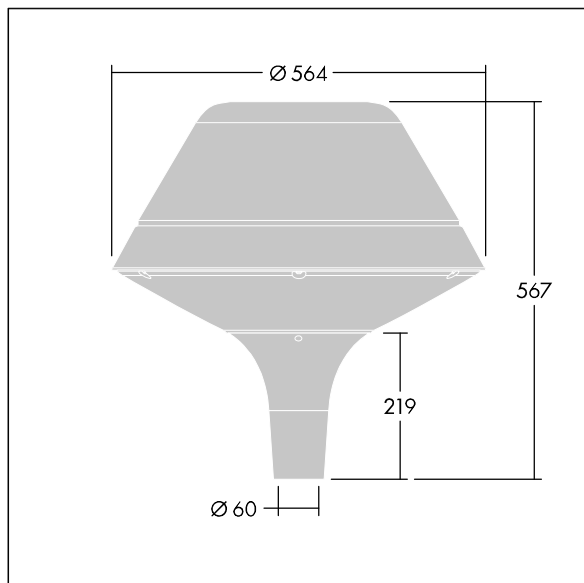

Plurio

THORN

96668685 PLI O 24L70-722-40 R/S T60 CL2 ANT

Plurio

Plurio Indirect: En dekorativ LED-armatur for montering på mast med rotasjonssymmetrisk lysfordeling. LED-driver med 24 LED som drives ved 700mA. Klasse II elektrisk, IP66, IK08. Sokkel: støpt aluminium, pulverlakkert antracitgrå (nær RAL7043). Toppskjerm: original form, aluminium, teksturert antracitgrå (nær RAL7043). Avskjerming: UV-stabilisert, klar polykarbonat med prismer som minsker blinding. Indirekte, reflektorbasert optikk. Komplet med 2200-4000K NightTune LED. Montering på mast på Ø60 mm mast.

Opplysemisjon på under 1 %.

Mål: Ø564 x 567 mm
Luminaire input power: 51 W
Lysutbytte fra armatur: 5386 lm
Armatureffektivitet: 106 lm/W
Vekt: 9,5 kg
Vindflate: 0.199 m²

TLG_PLRL_F_IOC_ANT.jpg

TLG_PLRL_M_IOC_T60.wmf