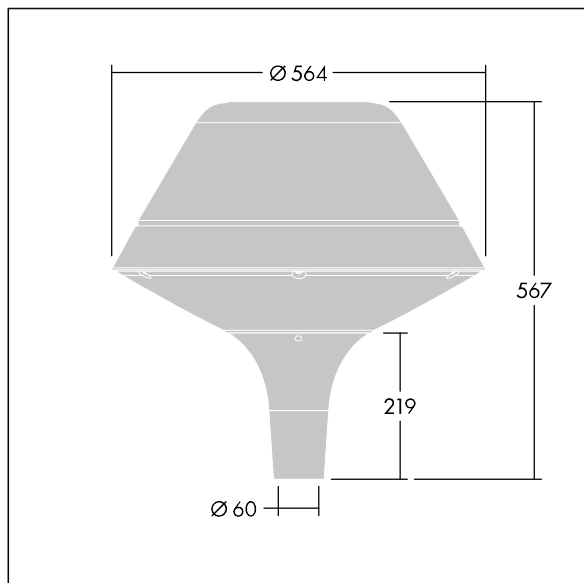

Plurio

THORN

96668685 PLI O 24L70-722-40 R/S T60 CL2 ANT

Plurio

Plurio Indirect: En dekorativ LED-armatur for montering på mast med rotasjonssymmetrisk lysfordeling. LED-driver med 24 LED som drives ved 700mA. Klasse II elektrisk, IP66, IK08. Sokkel: støpt aluminium, pulverlakkert antracitgrå (nær RAL7043). Toppskjerm: original form, aluminium, teksturert antracitgrå (nær RAL7043). Avskjerming: UV-stabilisert, klar polykarbonat med prismer som minsker blanding. Indirekte, reflektorbasert optikk. Komplet med 2200-4000K NightTune LED. Montering på mast på Ø60 mm mast.

Opplysemisjon på under 1 %.

Mål: Ø564 x 567 mm
Luminaire input power: 51 W
Lysutbytte fra armatur: 5386 lm
Armatureffektivitet: 106 lm/W
Vekt: 9,5 kg
Vindflate: 0.199 m²

TLG_PLRL_F_IOC_ANT.jpg

TLG_PLRL_M_IOC_T60.wmf