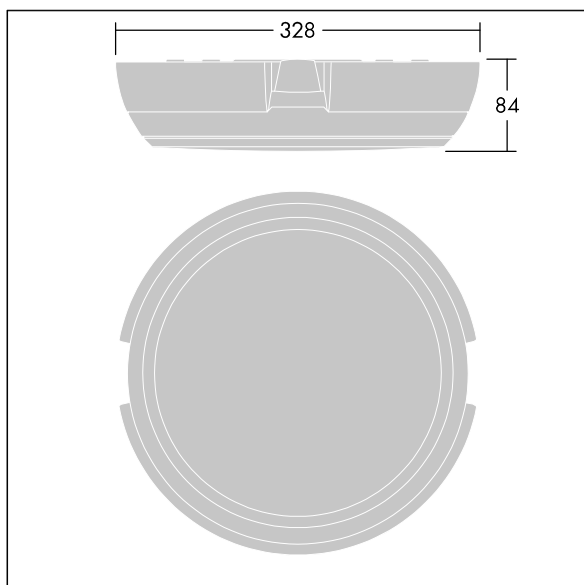

Katona

THORN

96632490 KAT RD SE 1800-840 MWS E3

Katona

En rund funksjonell LED-armatur med dypt armaturhus for kablingsmulighet for utliggerarm, kan brukes med opptil Ø20mm påbygd kabelkanal. Fast ytelse LED-driver med 3-timers batteri-backup med manuell test. Armaturhus: polykarbonat. Avskjerming: opal polykarbonat. Elektrisk dobbeltisolert klasse II, IP66, IK10. Med integrert bevegelsessensor. Med 4000K LED. Egnert for direkte monteringen på vegg eller i tak. Sløyfing er mulig for kabler opptil 2,5 mm². BESA-kompatibel.

Mål: Ø328 x 84 mm
Luminaire input power: 16,3 W
Lysutbytte fra armatur: 1750 lm
Armatureffektivitet: 107 lm/W
Vekt: 0,19 kg

TLG_KATO_F_RD_deep_PDB.jpg

TLG_KATO_M_RD_FRAME_LDS.wmf

Dette produktet inneholder en lyskilde med energieffektivitetsklasse C.