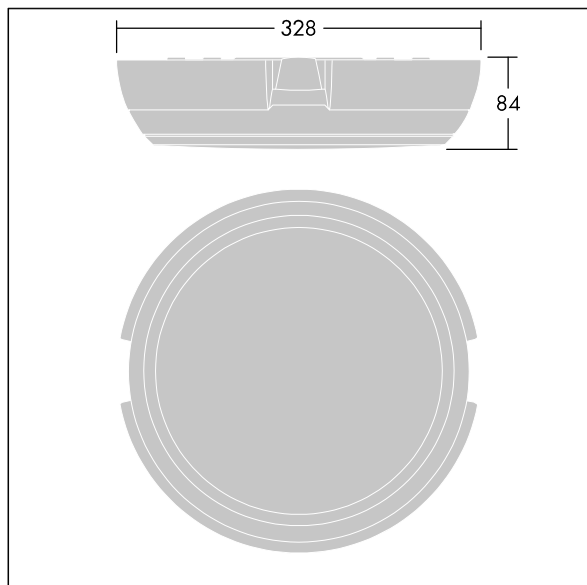

### Katona

En rund funksjonell LED-armatur med dypt armaturhus for kablingsmulighet for utliggerarm, kan brukes med opptil Ø20mm påbygd kabelkanal. Fast ytelse LED-driver. Armaturhus: polykarbonat. Avskjerming: opal polykarbonat. Elektrisk dobbeltisolert klasse II, IP66, IK10. Med integrert bevegelsessensor. Med 4000K LED. Egnet for direkte montering på vegg eller i tak. Sløyfing er mulig for kabler opptil 2,5 mm<sup>2</sup>. BESA-kompatibel.

Mål: Ø328 x 84 mm  
 Luminaire input power: 16,3 W  
 Lysutbytte fra armatur: 1750 lm  
 Armatureffektivitet: 107 lm/W  
 Vekt: 0,05 kg

TLG\_KATO\_F\_RD\_deep\_PDB.jpg

TLG\_KATO\_M\_RD\_FRAME\_LDS.wmf

Dette produktet inneholder en lyskilde med energieffektivitetsklasse C.