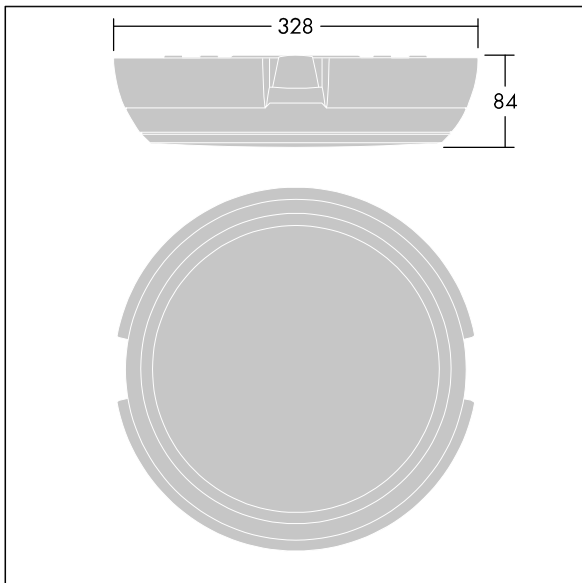

Katona

En rund funksjonell LED-armatur med dypt armaturhus for kablingsmulighet for utliggerarm, kan brukes med opptil Ø20mm påbygd kabelkanal. Fast ytelse LED-driver. Armaturhus: polykarbonat. Avskjerming: opal polykarbonat. Elektrisk dobbeltisolert klasse II, IP66, IK10. Med integrert bevegelsessensor. Med 4000K LED. Egnet for direktemontering på vegg eller i tak. Sløyfing er mulig for kabler opptil 2,5 mm². BESA-kompatibel.

Mål: Ø328 x 84 mm
 Luminaire input power: 16,3 W
 Lysutbytte fra armatur: 1750 lm
 Armatureffektivitet: 107 lm/W
 Vekt: 0,05 kg

TLG_KATO_F_RD_deep_PDB.jpg

TLG_KATO_M_RD_FRAME_LDS.wmf

Dette produktet inneholder en lyskilde med energieffektivitetsklasse C.