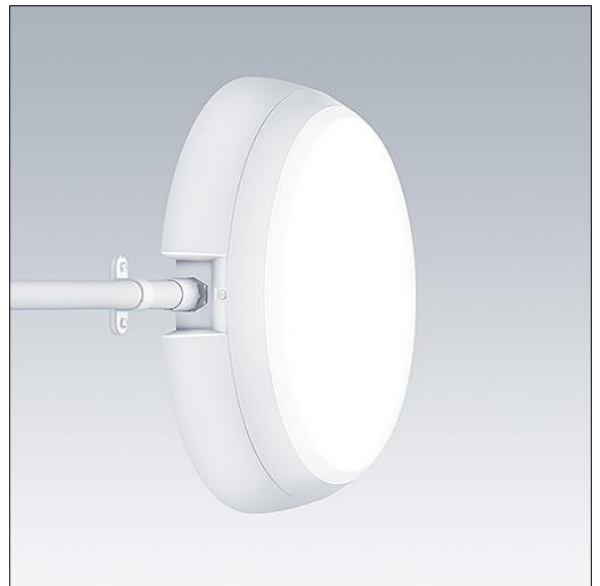

Katona

En rund funksjonell LED-armatur med dypt armaturhus for kablingsmulighet for utliggerarm, kan brukes med opptil Ø20mm påbygd kabelkanal. Fast ytelse LED-driver. Armaturhus: polykarbonat. Avskjerming: opal polykarbonat. Elektrisk dobbeltisolert klasse II, IP66, IK10. Med integrert bevegelsessensor. Med 4000K LED. Egnet for direktemontering på vegg eller i tak. Sløyfing er mulig for kabler opptil 2,5 mm². BESA-kompatibel.

Mål: Ø328 x 84 mm
 Luminaire input power: 16,3 W
 Lysutbytte fra armatur: 1750 lm
 Armatureffektivitet: 107 lm/W
 Vekt: 0,05 kg

TLG_KATO_F_RD_deep_PDB.jpg

TLG_KATO_M_RD_FRAME_LDS.wmf

Dette produktet inneholder en lyskilde med energieffektivitetsklasse C.