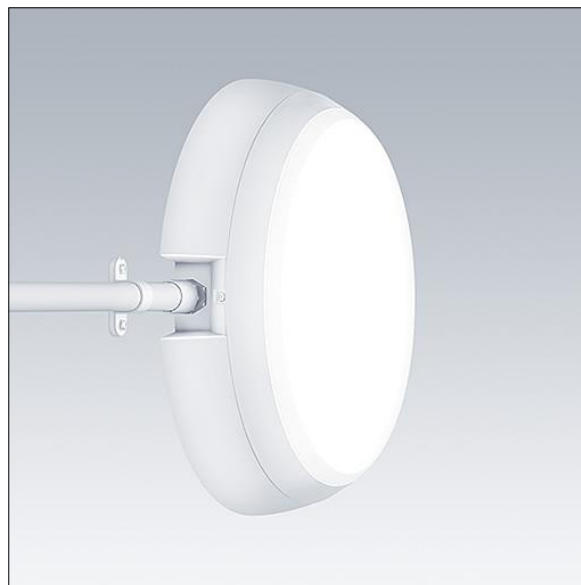

96632486 KAT RD SE 1200-840 MWS

Katona

En rund funksjonell LED-armatur med dypt armaturhus for kablingsmulighet for utliggerarm, kan brukes med opptil Ø20mm påbygd kabelkanal. Fast ytelse LED-driver. Armaturhus: polykarbonat. Avskjerming: opal polykarbonat. Elektrisk dobbeltisolert klasse II, IP66, IK10. Med integrert bevegelsessensor. Med 4000K LED. Egnert for direktemontering på vegg eller i tak. Sløyfing er mulig for kabler opptil 2,5 mm². BESA-kompatibel.

Mål: Ø328 x 84 mm
 Luminaire input power: 11,7 W
 Lysutbytte fra armatur: 1250 lm
 Armatureffektivitet: 107 lm/W
 Vekt: 0,05 kg

TLG_KATO_F_RD_deep_PDB.jpg

TLG_KATO_M_RD_FRAME_LDS.wmf

Dette produktet inneholder en lyskilde med energieffektivitetsklasse C.