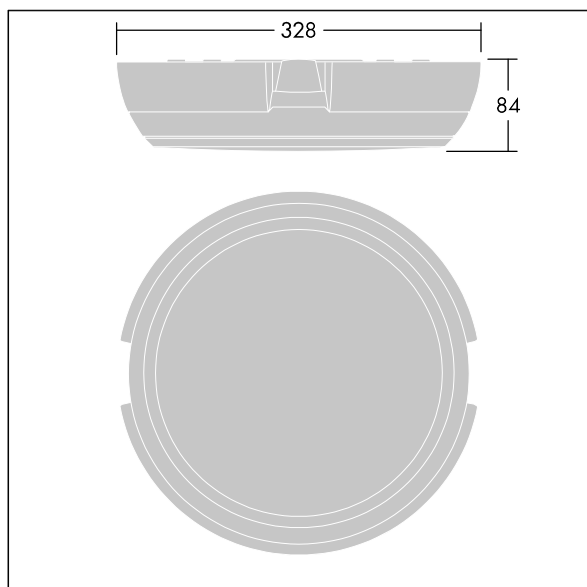

96632486 KAT RD SE 1200-840 MWS

Katona

En rund funksjonell LED-armatur med dypt armaturhus for kablingsmulighet for utliggerarm, kan brukes med opptil Ø20mm påbygd kabelkanal. Fast ytelse LED-driver. Armaturhus: polykarbonat. Avskjerming: opal polykarbonat. Elektrisk dobbeltisolert klasse II, IP66, IK10. Med integrert bevegelsessensor. Med 4000K LED. Egnert for direktemontering på vegg eller i tak. Sløyfing er mulig for kabler opptil 2,5 mm². BESA-kompatibel.

Mål: Ø328 x 84 mm
 Luminaire input power: 11,7 W
 Lysutbytte fra armatur: 1250 lm
 Armatureffektivitet: 107 lm/W
 Vekt: 0,05 kg

TLG_KATO_F_RD_deep_PDB.jpg

TLG_KATO_M_RD_FRAME_LDS.wmf

Dette produktet inneholder en lyskilde med energieffektivitetsklasse C.