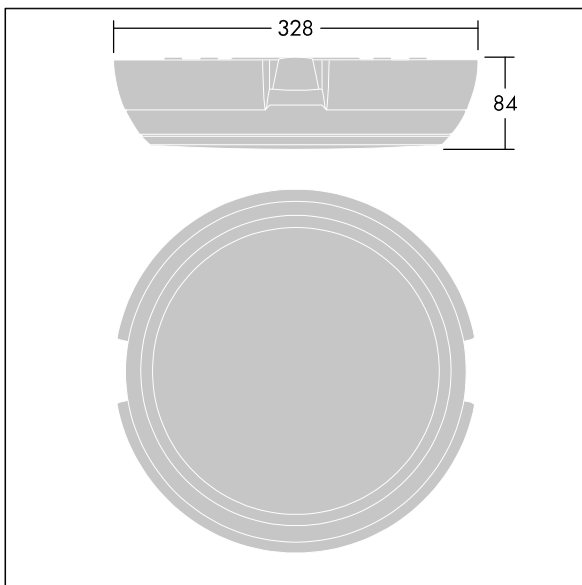

### Katona

En rund funksjonell LED-armatur med dypt armaturhus for kablingsmulighet for utliggerarm, kan brukes med opptil Ø20mm påbygd kabelkanal. Fast ytelse LED-driver. Armaturhus: polykarbonat. Avskjerming: opal polykarbonat. Elektrisk dobbeltisolert klasse II, IP66, IK10. Med integrert bevegelsessensor. Med 4000K LED. Egnert for direktemontering på vegg eller i tak. Sløyfing er mulig for kabler opptil 2,5 mm<sup>2</sup>. BESA-kompatibel.

Mål: Ø328 x 84 mm  
 Luminaire input power: 8,3 W  
 Lysutbytte fra armatur: 900 lm  
 Armatureffektivitet: 108 lm/W  
 Vekt: 0,05 kg

TLG\_KATO\_F\_RD\_deep\_PDB.jpg

TLG\_KATO\_M\_RD\_FRAME\_LDS.wmf

Dette produktet inneholder en lyskilde med energieffektivitetsklasse C.