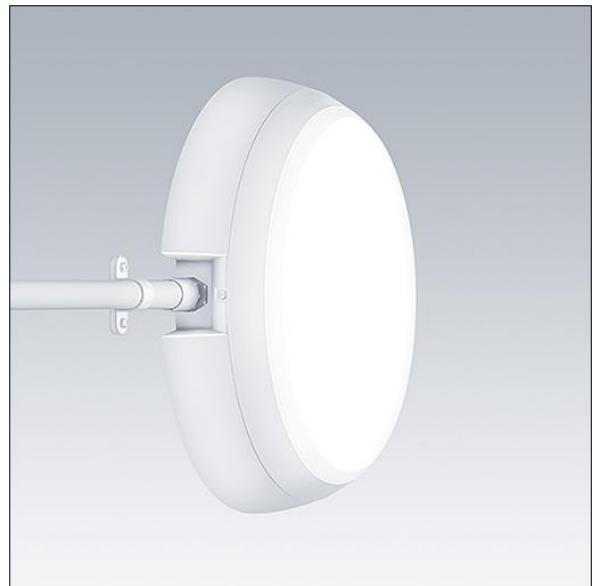

### Katona

En rund funksjonell LED-armatur med dypt armaturhus for kablingsmulighet for utliggerarm, kan brukes med opptil Ø20mm påbygd kabelkanal. Fast ytelse LED-driver. Armaturhus: polykarbonat. Avskjerming: opal polykarbonat. Elektrisk dobbeltisolert klasse II, IP66, IK10. Med integrert bevegelsessensor. Med 4000K LED. Egnert for direktemontering på vegg eller i tak. Sløyfing er mulig for kabler opptil 2,5 mm<sup>2</sup>. BESA-kompatibel.

Mål: Ø328 x 84 mm  
 Luminaire input power: 8,3 W  
 Lysutbytte fra armatur: 900 lm  
 Armatureffektivitet: 108 lm/W  
 Vekt: 0,05 kg

TLG\_KATO\_F\_RD\_deep\_PDB.jpg

TLG\_KATO\_M\_RD\_FRAME\_LDS.wmf

Dette produktet inneholder en lyskilde med energieffektivitetsklasse C.