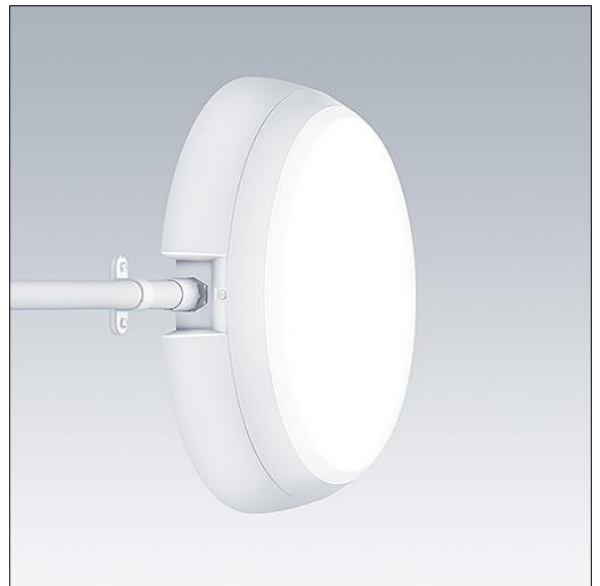

### Katona

En rund funksjonell LED-armatur med dypt armaturhus for kablingsmulighet for utliggerarm, kan brukes med opptil Ø20mm påbygd kabelkanal. Fast ytelse LED-driver med 3-timers batteri-backup med manuell test. Armaturhus: polykarbonat. Avskjerming: opal polykarbonat. Elektrisk dobbeltisolert klasse II, IP66, IK10. Med 4000K LED. Egnert for direkte montering på vegg eller i tak. Sløyfing er mulig for kabler opptil 2,5 mm<sup>2</sup>. BESA-kompatibel.

Mål: Ø328 x 84 mm  
 Luminaire input power: 8,3 W  
 Lysutbytte fra armatur: 900 lm  
 Armatureffektivitet: 108 lm/W  
 Vekt: 0,14 kg

TLG\_KATO\_F\_RD\_deep\_PDB.jpg

TLG\_KATO\_M\_RD\_FRAME\_LDS.wmf

Dette produktet inneholder en lyskilde med energieffektivitetsklasse C.