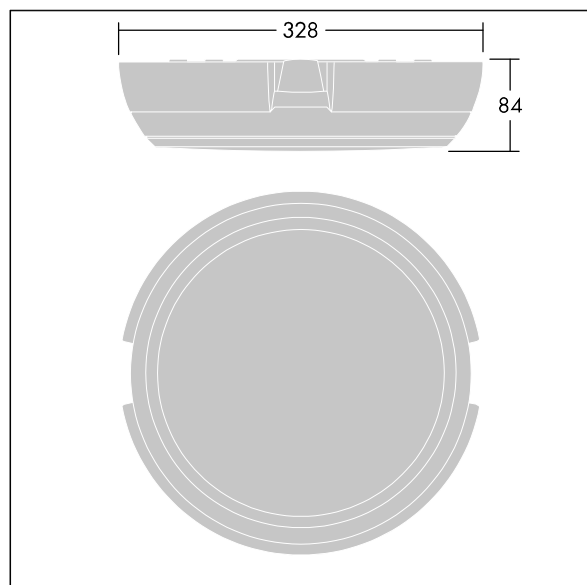

### Katona

En rund funksjonell LED-armatur med dypt armaturhus for kablingsmulighet for utliggerarm, kan brukes med opptil Ø20mm påbygd kabelkanal. Fast ytelse LED-driver med 3-timers batteri-backup med manuell test. Armaturhus: polykarbonat. Avskjerming: opal polykarbonat. Elektrisk dobbeltisolert klasse II, IP66, IK10. Med 4000K LED. Egnert for direkte montering på vegg eller i tak. Sløyfing er mulig for kabler opptil 2,5 mm<sup>2</sup>. BESA-kompatibel.

Mål: Ø328 x 84 mm  
 Luminaire input power: 8,3 W  
 Lysutbytte fra armatur: 900 lm  
 Armatureffektivitet: 108 lm/W  
 Vekt: 0,14 kg

TLG\_KATO\_F\_RD\_deep\_PDB.jpg

TLG\_KATO\_M\_RD\_FRAME\_LDS.wmf

Dette produktet inneholder en lyskilde med energieffektivitetsklasse C.