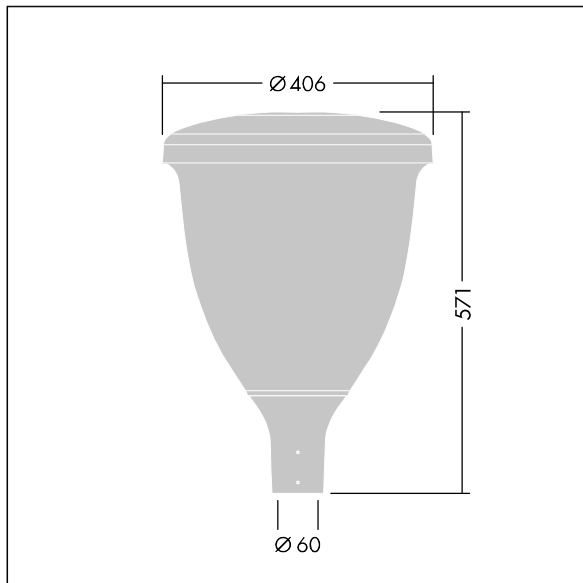

Volupto

THORN

92908940 VO 18L70-730 SF RS CL2 W5 T60 ANT

Volupto

En stilig, mastetoppmontert LED-armatur med rotasjonssymmetriskfordeling. Programmerbar LED-driver med 18 LED som drives ved 700mA. Klasse II elektrisk, IP66, IK10. Toppsjerm og sokkel: korrosjonsbestandig presstøpt pulverlakkert aluminium, med teksturert antracitgrå (nær RAL7043) finish. Avskjerming: UV-stabilisert polykarbonat. Med 3000K LED. Ferdigkablet med 5 m kabel. Montering på mast på Ø60 mm mast.

Mål: Ø60/406 x 571 mm
Luminaire input power: 38,9 W
Lysutbytte fra armatur: 4827 lm
Armatureffektivitet: 124 lm/W
Vekt: 8,52 kg
Vindflate: 0.143 m²

TLG_VOLU_F_Side.jpg

TLG_VOLU_M_60.wmf

Dette produktet inneholder en lyskilde med energieffektivitetsklasse D.

Volupto

92908940 VO 18L70-730 SF RS CL2 W5 T60 ANT

THORN