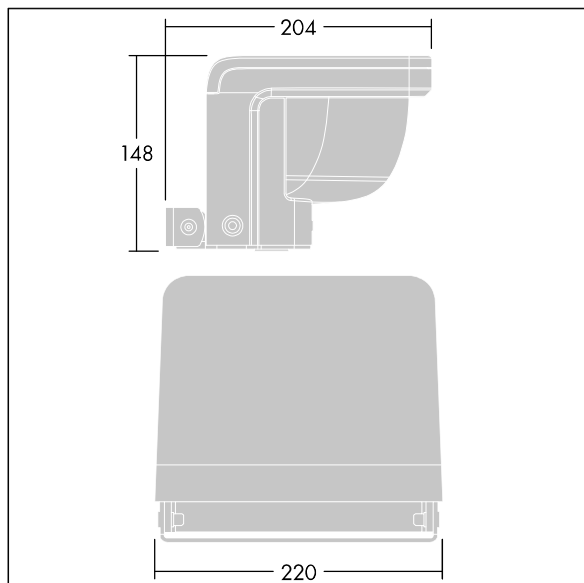

TLG_RAZA_M_L_MSF.wmf

Dette produktet inneholder en lyskilde med energieffektivitetsklasse E.

Alle verdier merket med * er merkeverdi. Thorn bruker utprøvde og testede komponenter fra ledende leverandører, men det kan skje enkelttilfeller av teknologirelatert svikt i individuelle LED i løpet av beregnet levetid for produktet. Internasjonale standarder setter toleransen i innledende fluks og tilkoblet effekt til $\pm 10\%$. Med mindre annet er oppgitt, gjelder verdiene for en omgivelsestemperatur på 25 °C.

Thorn Lighting driver konstant utvikling og forbedring av sine produkter. Rettighetene gjelder endringer i spesifikasjoner uten opplysning på forhånd, enten personlig eller offentlig. © Thorn Lighting