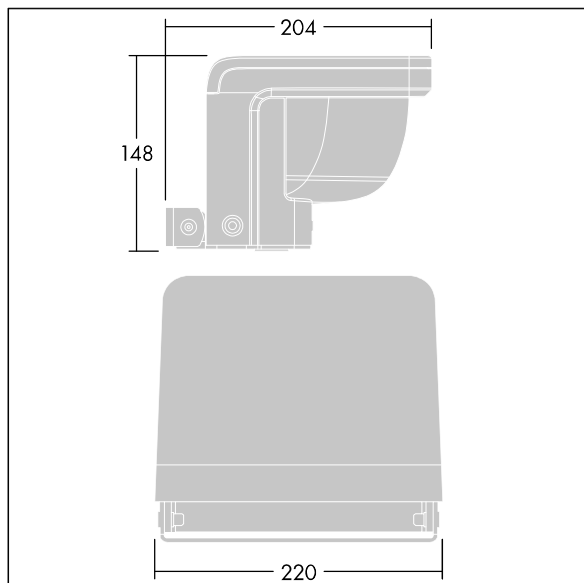

Mål: 204 x 220 x 148 mm  
Luminaire input power: 21 W  
Lysutbytte fra armatur: 1371 lm  
Armatureffektivitet: 65 lm/W  
Vekt: 2,85 kg

TLG\_RAZA\_F\_L\_MSF\_PDB\_BK.jpg

TLG\_RAZA\_M\_L\_MSF.wmf

Dette produktet inneholder en lyskilde med energieffektivitetsklasse E.