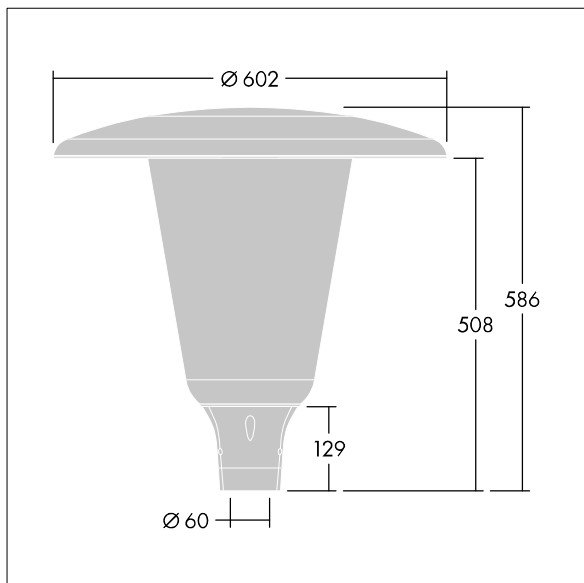

Aerie

THORN

96632268 ARW 24L35-740 WSC CL CL2 W5 T60 ANT

Aerie

En diskre, mastetoppmontert LED-armatur med en tidløs design. LED-driver for 24 LED, drevet av 350mA med Bredstrålende gatekomfort (asymmetrisk) fordeling. Klasse II elektrisk, IP66, IK10. Toppskjerm og sokkel: korrosjonsbestandig presstøpt pulverlakkert aluminium egnet for C5-miljøer, med teksturert antracitgrå (nær RAL7043) finish. Avskjerming: bred UV-stabilisert, polykarbonat med klar finish. Med 4000K LED. Montering på mast på Ø60 mm mast. Ferdigkablet med 5 m kabel.

Mål: Ø602 x 586 mm
Luminaire input power: 26 W
Lysutbytte fra armatur: 4236 lm
Armatureffektivitet: 163 lm/W
Vekt: 10,95 kg
Vindflate: 0.172 m²

TLG_AERI_F_W_CL.jpg

TLG_AERI_M_T60_W.wmf

Dette produktet inneholder en lyskilde med energieffektivitetsklasse D.