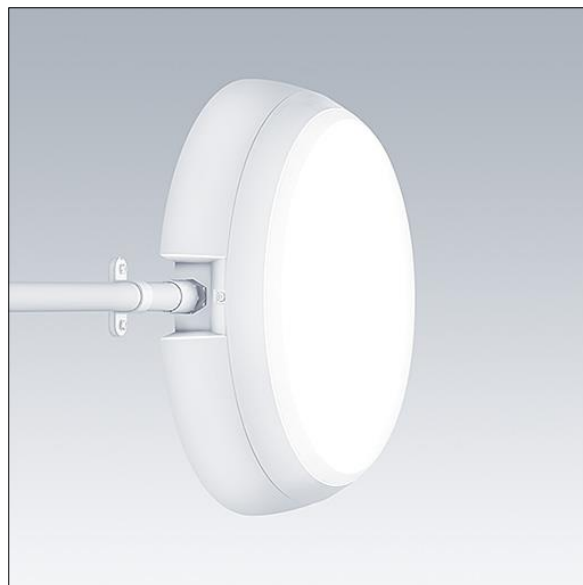

### Katona

En rund funksjonell LED-armatur med dypt armaturhus for kablingsmulighet for utliggerarm, kan brukes med opptil Ø20mm påbygd kabelkanal. Fast ytelse LED-driver. Armaturhus: polykarbonat. Avskjerming: opal polykarbonat. Elektrisk dobbeltisolert klasse II, IP66, IK10. Med 3000K LED. Egnert for direktemontering på vegg eller i tak. Sløyfing er mulig for kabler opptil 2,5 mm<sup>2</sup>. BESA-kompatibel.

Mål: Ø328 x 84 mm  
 Luminaire input power: 11,7 W  
 Lysutbytte fra armatur: 1200 lm  
 Armatureffektivitet: 103 lm/W  
 Vekt: 1,47 kg

TLG\_KATO\_F\_RD\_deep\_PDB.jpg

TLG\_KATO\_M\_RD\_FRAME\_LDS.wmf

Dette produktet inneholder en lyskilde med energieffektivitetsklasse D.