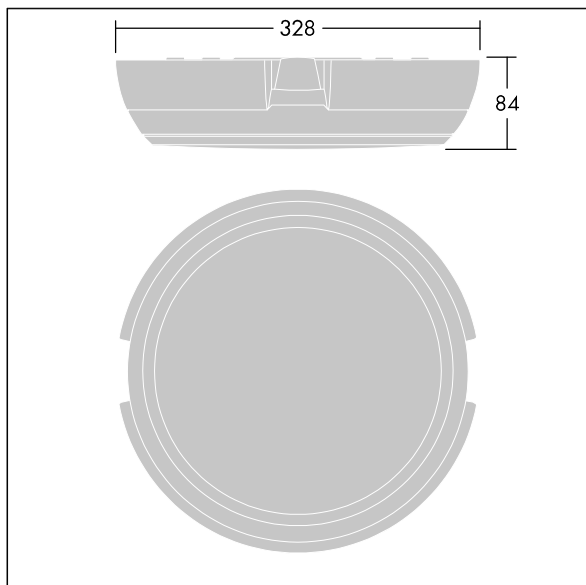

### Katona

En rund funksjonell LED-armatur med dypt armaturhus for kablingsmulighet for utliggerarm, kan brukes med opptil Ø20mm påbygd kabelkanal. Fast ytelse LED-driver. Armaturhus: polykarbonat. Avskjerming: opal polykarbonat. Elektrisk dobbeltisolert klasse II, IP66, IK10. Med 3000K LED. Egnert for direktemontering på vegg eller i tak. Sløyfing er mulig for kabler opptil 2,5 mm<sup>2</sup>. BESA-kompatibel.

Mål: Ø328 x 84 mm  
 Luminaire input power: 11,7 W  
 Lysutbytte fra armatur: 1200 lm  
 Armatureffektivitet: 103 lm/W  
 Vekt: 1,47 kg

TLG\_KATO\_F\_RD\_deep\_PDB.jpg

TLG\_KATO\_M\_RD\_FRAME\_LDS.wmf

Dette produktet inneholder en lyskilde med energieffektivitetsklasse D.