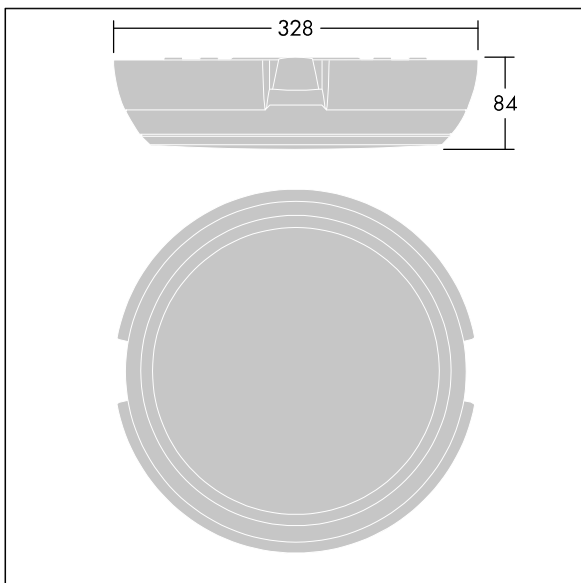

Katona

En rund funksjonell LED-armatur med dypt armaturhus for kablingsmulighet for utliggerarm, kan brukes med opptil Ø20mm påbygd kabelkanal. Fast ytelse LED-driver. Armaturhus: polykarbonat. Avskjerming: opal polykarbonat. Elektrisk dobbeltisolert klasse II, IP66, IK10. Med 3000K LED. Egnert for direktemontering på vegg eller i tak. Sløyfing er mulig for kabler opptil 2,5 mm². BESA-kompatibel.

Mål: Ø328 x 84 mm
 Luminaire input power: 11,7 W
 Lysutbytte fra armatur: 1200 lm
 Armatureffektivitet: 103 lm/W
 Vekt: 1,47 kg

TLG_KATO_F_RD_deep_PDB.jpg

TLG_KATO_M_RD_FRAME_LDS.wmf

Dette produktet inneholder en lyskilde med energieffektivitetsklasse D.