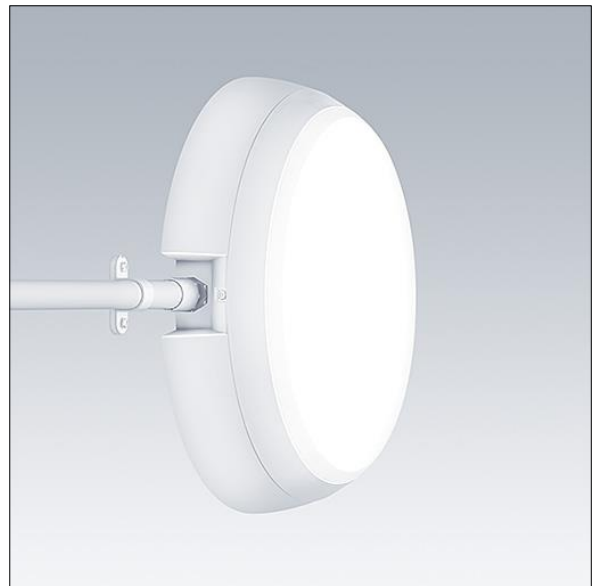

Katona

En rund funksjonell LED-armatur med dypt armaturhus for kablingsmulighet for utliggerarm, kan brukes med opptil Ø20mm påbygd kabelkanal. Fast ytelse LED-driver. Armaturhus: polykarbonat. Avskjerming: opal polykarbonat. Elektrisk dobbeltisolert klasse II, IP66, IK10. Med 3000K LED. Egnert for direktemontering på vegg eller i tak. Sløyfing er mulig for kabler opptil 2,5 mm². BESA-kompatibel.

Mål: Ø328 x 84 mm
 Luminaire input power: 11,7 W
 Lysutbytte fra armatur: 1200 lm
 Armatureffektivitet: 103 lm/W
 Vekt: 1,47 kg

TLG_KATO_F_RD_deep_PDB.jpg

TLG_KATO_M_RD_FRAME_LDS.wmf

Dette produktet inneholder en lyskilde med energieffektivitetsklasse D.