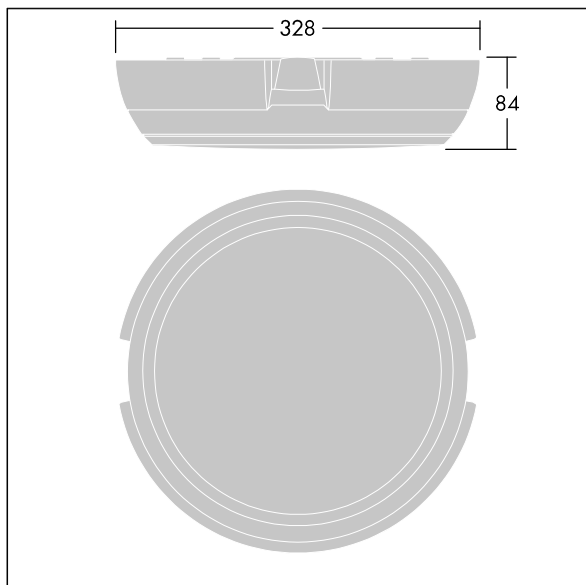

96632220 KAT RD SE 900-830 HF

Katona

En rund funksjonell LED-armatur med dypt armaturhus for kablingsmulighet for utliggerarm, kan brukes med opptil Ø20mm påbygd kabelkanal. Fast ytelse LED-driver. Armaturhus: polykarbonat. Avskjerming: opal polykarbonat. Elektrisk dobbeltisolert klasse II, IP66, IK10. Med 3000K LED. Egnert for direktemontering på vegg eller i tak. Sløyfing er mulig for kabler opptil 2,5 mm². BESA-kompatibel.

Mål: Ø328 x 84 mm
 Luminaire input power: 8,3 W
 Lysutbytte fra armatur: 850 lm
 Armatureffektivitet: 102 lm/W
 Vekt: 1,47 kg

TLG_KATO_F_RD_deep_PDB.jpg

TLG_KATO_M_RD_FRAME_LDS.wmf

Dette produktet inneholder en lyskilde med energieffektivitetsklasse D.

Katona

96632220 KAT RD SE 900-830 HF

THORN