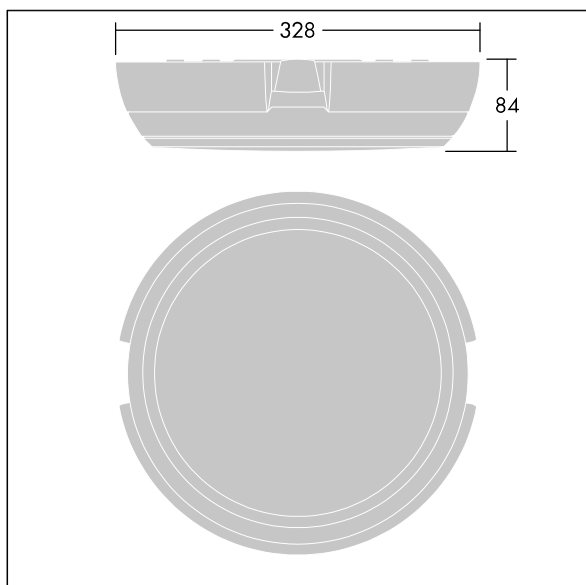

### Katona

En rund funksjonell LED-armatur med dypt armaturhus for kablingsmulighet for utliggerarm, kan brukes med opptil Ø20mm påbygd kabelkanal. Fast ytelse LED-driver. Armaturhus: polykarbonat. Avskjerming: opal polykarbonat. Elektrisk dobbeltisolert klasse II, IP66, IK10. Med 3000K LED. Egnert for direktemontering på vegg eller i tak. Sløyfing er mulig for kabler opptil 2,5 mm<sup>2</sup>. BESA-kompatibel.

Mål: Ø328 x 84 mm  
 Luminaire input power: 8,3 W  
 Lysutbytte fra armatur: 850 lm  
 Armatureffektivitet: 102 lm/W  
 Vekt: 1,47 kg

TLG\_KATO\_F\_RD\_deep\_PDB.jpg

TLG\_KATO\_M\_RD\_FRAME\_LDS.wmf

Dette produktet inneholder en lyskilde med energieffektivitetsklasse D.