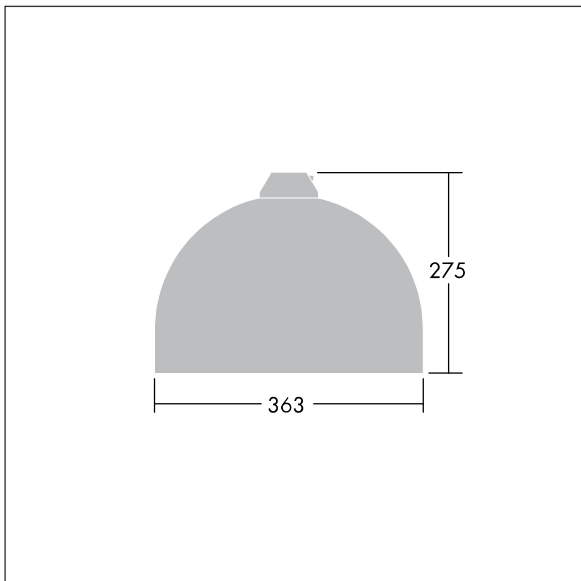

## Victor

En liten LED-armatur for vei og gate i en moderne og tidløs design. 12 LED drives av 700mA med optikk for smal vei. DALI-dimming LED-driver. Klasse II elektrisk, IP66. Armaturhus i aluminium pulverlakkert Trafikkhvit RAL9016. Avskjerming: herdet plan glass. Armaturen pendles ved hjelp av braketter (Ø27G) til montering på mastetopp eller på vegg. Elektrisk tilkobling via 2 x 2,5 mm<sup>2</sup> koblingsklemme uten behov for verktøy. Utstyrt med krets for 50% strømreduksjon, effektiv 3 timer før og 5 timer etter en kalkulert midnatt. Ferdigkablet med 8 m 4-ledet kabel. Med 4000K LED

Mål: Ø363 x 277 mm  
 Luminaire input power: 28 W  
 Vekt: 5,5 kg  
 Vindflate: 0.084 m<sup>2</sup>

TLG\_VCTR\_F\_65PDB.jpg

TLG\_VCTR\_M\_SWLD1.wmf

Dette produktet inneholder en lyskilde med energieffektivitetsklasse D.