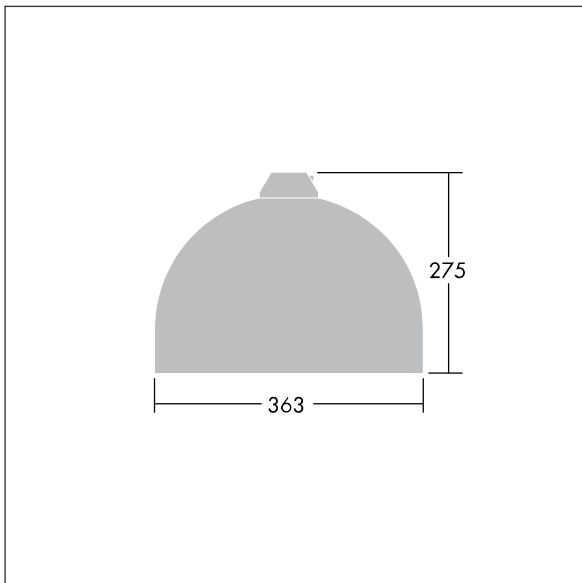

96276861 VIC1 12L70-740 NR BP 3550 HFX CL2 ->

Victor

En liten LED-armatur for vei og gate i en moderne og tidløs design. 12 LED drives av 700mA med optikk for smal vei. DALI-dimming LED-driver. Klasse II elektrisk, IP66. Armaturhus i aluminium pulverlakkert Trafikkhvit RAL9016. Avskjerming: herdet plan glass. Armaturen pendles ved hjelp av braketter (Ø27G) til montering på mastetopp eller på vegg. Elektrisk tilkobling via 2 x 2,5 mm² koblingsklemme uten behov for verktøy. Utstyrt med krets for 50% strømreduksjon, effektiv 3 timer før og 5 timer etter en kalkulert midnatt. Ferdigkablet med 8 m 4-ledet kabel. Med 4000K LED

Mål: Ø363 x 277 mm
Luminaire input power: 28 W
Vekt: 5,5 kg
Vindflate: 0.084 m²

TLG_VCTR_F_65PDB.jpg

TLG_VCTR_M_SWLD1.wmf

Dette produktet inneholder en lyskilde med energieffektivitetsklasse D.