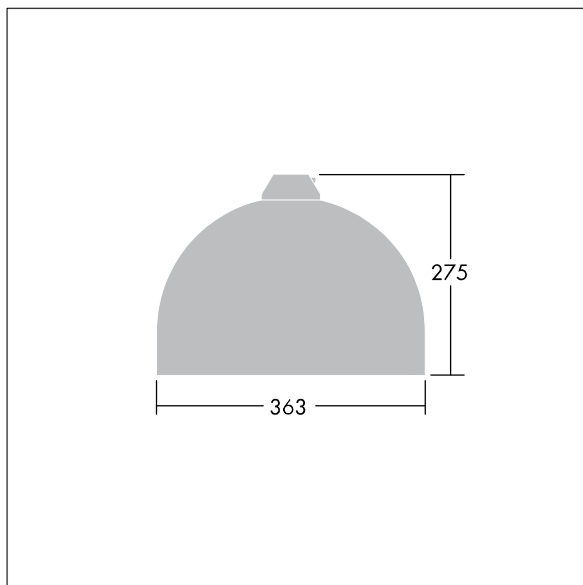

## Victor

En liten LED-armatur for vei og gate i en moderne og tidløs design. 24 LED drives av 350mA med optikk for smal vei. DALI-dimming LED-driver. Klasse II elektrisk, IP66. Armaturhus i aluminium pulverlakkert Trafikkhvit RAL9016. Avskjerming: herdet plan glass. Armaturen pendles ved hjelp av braketter (Ø27G) til montering på mastetopp eller på vegg. Elektrisk tilkobling via 2 x 2,5 mm<sup>2</sup> koblingsklemme uten behov for verktøy. Utstyrt med krets for 50% strømreduksjon, effektiv 3 timer før og 5 timer etter en kalkulert midnatt. Ferdigkablet med 8 m 4-ledet kabel. Med 4000K LED

Mål: Ø363 x 277 mm  
Luminaire input power: 28 W  
Vekt: 5,5 kg  
Vindflate: 0.084 m<sup>2</sup>

TLG\_VCTR\_F\_65PDB.jpg

TLG\_VCTR\_M\_SWLD1.wmf

Dette produktet inneholder en lyskilde med energieffektivitetsklasse D.