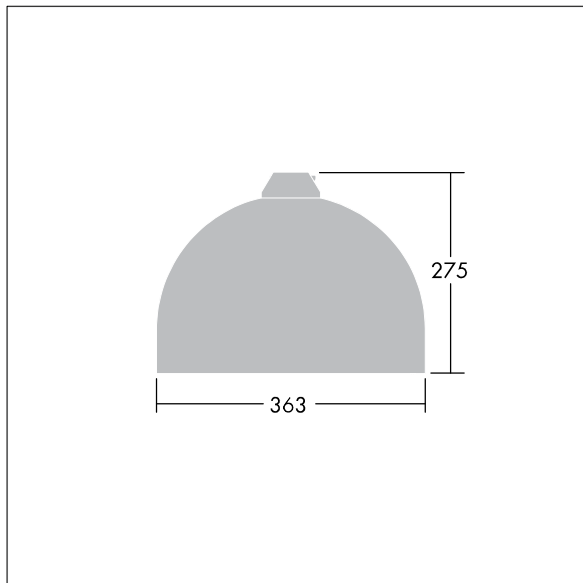

96276863 VIC1 24L35-740 NR BP 3550 HFX CL2 ->

Victor

En liten LED-armatur for vei og gate i en moderne og tidløs design. 24 LED drives av 350mA med optikk for smal vei. DALI-dimming LED-driver. Klasse II elektrisk, IP66. Armaturhus i aluminium pulverlakkert Trafikkhvit RAL9016. Avskjerming: herdet plan glass. Armaturen pendles ved hjelp av braketter (Ø27G) til montering på mastetopp eller på vegg. Elektrisk tilkobling via 2 x 2,5 mm² koblingsklemme uten behov for verktøy. Utstyrt med krets for 50% strømreduksjon, effektiv 3 timer før og 5 timer etter en kalkulert midnatt. Ferdigkablet med 8 m 4-ledet kabel. Med 4000K LED

Mål: Ø363 x 277 mm
Luminaire input power: 28 W
Vekt: 5,5 kg
Vindflate: 0.084 m²

TLG_VCTR_F_65PDB.jpg

TLG_VCTR_M_SWLD1.wmf

Dette produktet inneholder en lyskilde med energieffektivitetsklasse D.