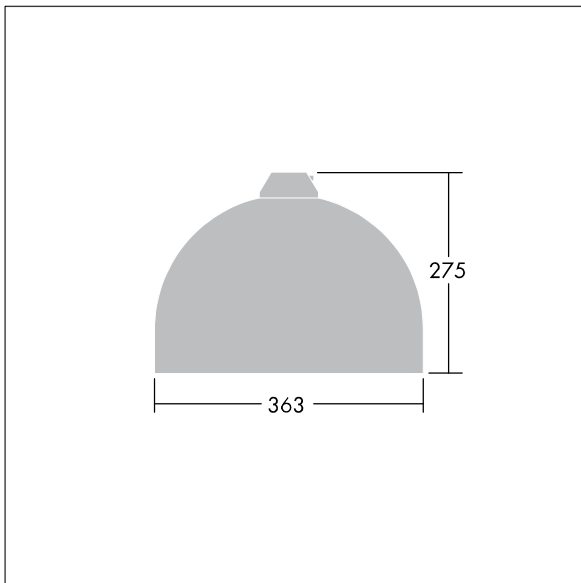

96276864 VIC1 24L50-740 NR BP 3550 HFX CL2 ->

Victor

En liten LED-armatur for vei og gate i en moderne og tidløs design. 24 LED drives av 500mA med optikk for smal vei. DALI-dimming LED-driver. Klasse II elektrisk, IP66. Armaturhus i aluminium pulverlakkert Trafikkhvit RAL9016. Avskjerming: herdet plan glass. Armaturen pendles ved hjelp av braketter (Ø27G) til montering på mastetopp eller på vegg. Elektrisk tilkobling via 2 x 2,5 mm² koblingsklemme uten behov for verktøy. Utstyrt med krets for 50% strømreduksjon, effektiv 3 timer før og 5 timer etter en kalkulert midnatt. Ferdigkablet med 8 m 4-ledet kabel. Med 4000K LED

Mål: Ø363 x 277 mm
Luminaire input power: 38 W
Vekt: 5,5 kg
Vindflate: 0.084 m²

TLG_VCTR_F_65PDB.jpg

TLG_VCTR_M_SWLD1.wmf

Dette produktet inneholder en lyskilde med energieffektivitetsklasse D.

Victor

96276864 VIC1 24L50-740 NR BP 3550 HFX CL2 ->