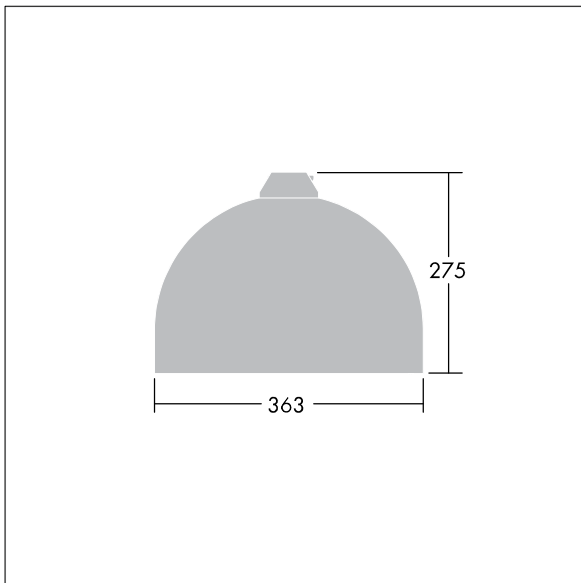

96276864 VIC1 24L50-740 NR BP 3550 HFX CL2 ->

Victor

En liten LED-armatur for vei og gate i en moderne og tidløs design. 24 LED drives av 500mA med optikk for smal vei. DALI-dimming LED-driver. Klasse II elektrisk, IP66. Armaturhus i aluminium pulverlakkert Trafikkhvit RAL9016. Avskjerming: herdet plan glass. Armaturen pendles ved hjelp av braketter (Ø27G) til montering på mastetopp eller på vegg. Elektrisk tilkobling via 2 x 2,5 mm² koblingsklemme uten behov for verktøy. Utstyrt med krets for 50% strømreduksjon, effektiv 3 timer før og 5 timer etter en kalkulert midnatt. Ferdigkablet med 8 m 4-ledet kabel. Med 4000K LED

Mål: Ø363 x 277 mm
Luminaire input power: 38 W
Vekt: 5,5 kg
Vindflate: 0.084 m²

TLG_VCTR_F_65PDB.jpg

TLG_VCTR_M_SWLD1.wmf

Dette produktet inneholder en lyskilde med energieffektivitetsklasse D.