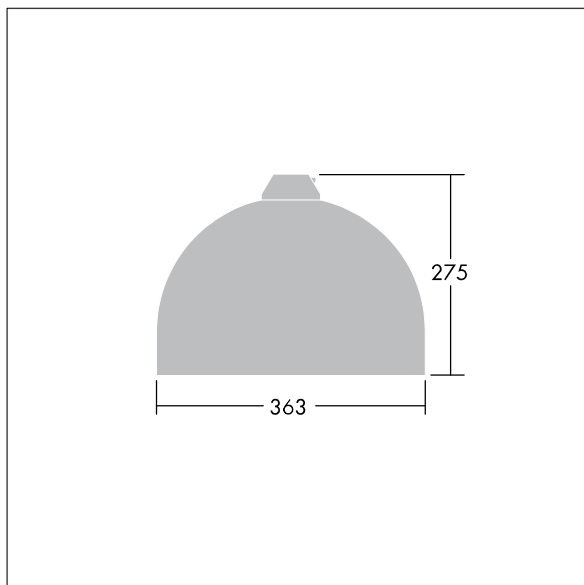

96276865 VIC1 24L70-740 NR BP 3550 HFX CL2 ->

Victor

En liten LED-armatur for vei og gate i en moderne og tidløs design. 24 LED drives av 700mA med optikk for smal vei. DALI-dimming LED-driver. Klasse II elektrisk, IP66. Armaturhus i aluminium pulverlakkert Trafikkhvit RAL9016. Avskjerming: herdet plan glass. Armaturen pendles ved hjelp av braketter (Ø27G) til montering på mastetopp eller på vegg. Elektrisk tilkobling via 2 x 2,5 mm² koblingsklemme uten behov for verktøy. Utstyrt med krets for 50% strømreduksjon, effektiv 3 timer før og 5 timer etter en kalkulert midnatt. Ferdigkablet med 8 m 4-ledet kabel. Med 4000K LED

Mål: Ø363 x 277 mm
Luminaire input power: 53 W
Vekt: 5,5 kg
Vindflate: 0.084 m²

TLG_VCTR_F_65PDB.jpg

TLG_VCTR_M_SWLD1.wmf

Dette produktet inneholder en lyskilde med energieffektivitetsklasse D.

Victor

96276865 VIC1 24L70-740 NR BP 3550 HFX CL2 ->