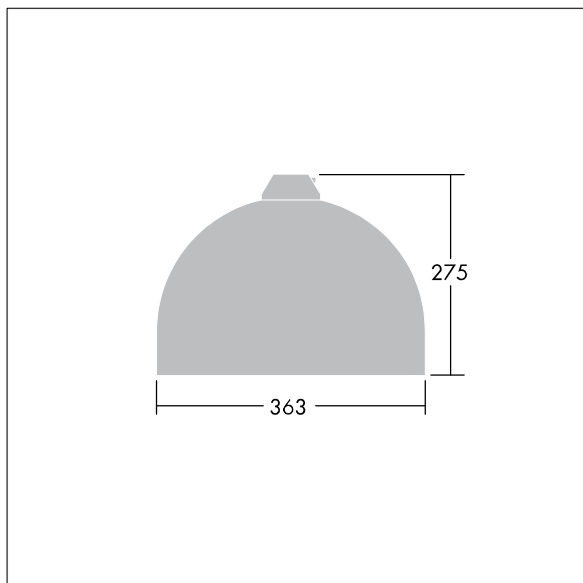

96276865 VIC1 24L70-740 NR BP 3550 HFX CL2 ->

Victor

En liten LED-armatur for vei og gate i en moderne og tidløs design. 24 LED drives av 700mA med optikk for smal vei. DALI-dimming LED-driver. Klasse II elektrisk, IP66. Armaturhus i aluminium pulverlakkert Trafikkhvit RAL9016. Avskjerming: herdet plan glass. Armaturen pendles ved hjelp av braketter (Ø27G) til montering på mastetopp eller på vegg. Elektrisk tilkobling via 2 x 2,5 mm² koblingsklemme uten behov for verktøy. Utstyrt med krets for 50% strømreduksjon, effektiv 3 timer før og 5 timer etter en kalkulert midnatt. Ferdigkablet med 8 m 4-ledet kabel. Med 4000K LED

Mål: Ø363 x 277 mm
Luminaire input power: 53 W
Vekt: 5,5 kg
Vindflate: 0.084 m²

TLG_VCTR_F_65PDB.jpg

TLG_VCTR_M_SWLD1.wmf

Dette produktet inneholder en lyskilde med energieffektivitetsklasse D.