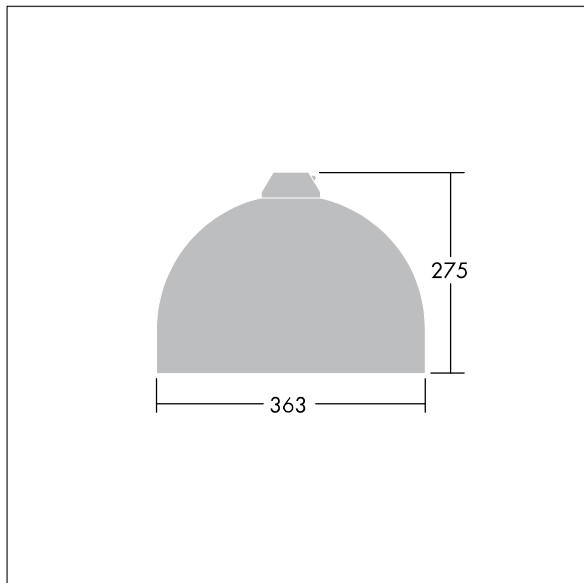

3502189 / 96276867 VIC1 36L35-740 NR BP 3550 HFX CL2 ->

Victor

En liten LED-armatur for vei og gate i en moderne og tidløs design. 36 LED drives av 350mA med optikk for smal vei. DALI-dimming LED-driver. Klasse II elektrisk, IP66. Armaturhus i aluminium pulverlakkert Trafikkhvit RAL9016. Avskjerming: herdet plan glass. Armaturen pendles ved hjelp av braketter (Ø27G) til montering på mastetopp eller på vegg. Elektrisk tilkobling via 2 x 2,5 mm² koblingsklemme uten behov for verktøy. Utstyrt med krets for 50% strømreduksjon, effektiv 3 timer før og 5 timer etter en kalkulert midnatt. Ferdigkablet med 8 m 4-ledet kabel. Med 4000K LED

Mål: Ø363 x 277 mm
Luminaire input power: 39 W
Vekt: 5,5 kg
Vindflate: 0.084 m²

TLG_VCTR_F_65PDB.jpg

TLG_VCTR_M_SWLD1.wmf

Dette produktet inneholder en lyskilde med energieffektivitetsklasse D.

Victor

3502189 / 96276867 VIC1 36L35-740 NR BP 3550 HFX CL2 ->