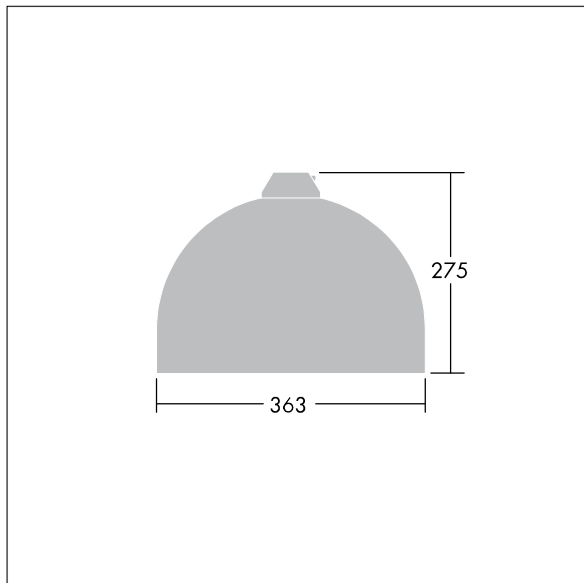

3502189 / 96276867 VIC1 36L35-740 NR BP 3550 HFX CL2 ->

Victor

En liten LED-armatur for vei og gate i en moderne og tidløs design. 36 LED drives av 350mA med optikk for smal vei. DALI-dimming LED-driver. Klasse II elektrisk, IP66. Armaturhus i aluminium pulverlakkert Trafikkhvit RAL9016. Avskjerming: herdet plan glass. Armaturen pendles ved hjelp av braketter (Ø27G) til montering på mastetopp eller på vegg. Elektrisk tilkobling via 2 x 2,5 mm² koblingsklemme uten behov for verktøy. Utstyrt med krets for 50% strømreduksjon, effektiv 3 timer før og 5 timer etter en kalkulert midnatt. Ferdigkablet med 8 m 4-ledet kabel. Med 4000K LED

Mål: Ø363 x 277 mm
 Luminaire input power: 39 W
 Vekt: 5,5 kg
 Vindflate: 0.084 m²

TLG_VCTR_F_65PDB.jpg

TLG_VCTR_M_SWLD1.wmf

Dette produktet inneholder en lyskilde med energieffektivitetsklasse D.